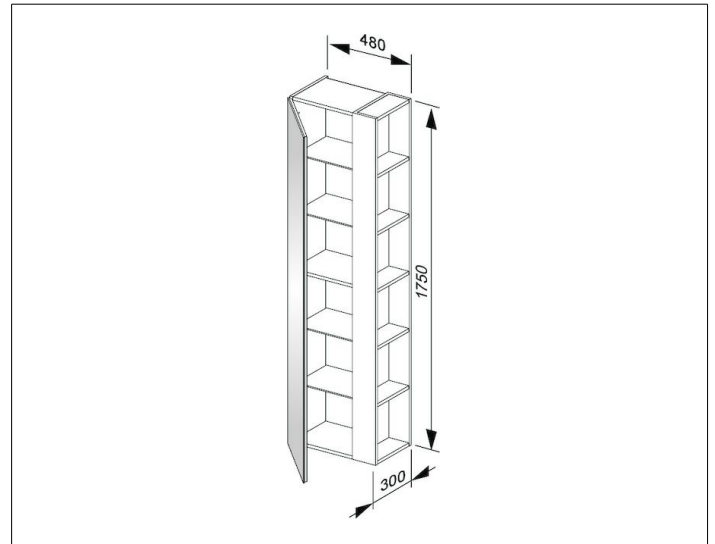

X-Line

33132140001 Hochschrank

PRODUKT

ZEICHNUNG

OBERFLÄCHE

trüffel/trüffel

ABMESSUNG

480 x 1750 x 300 mm