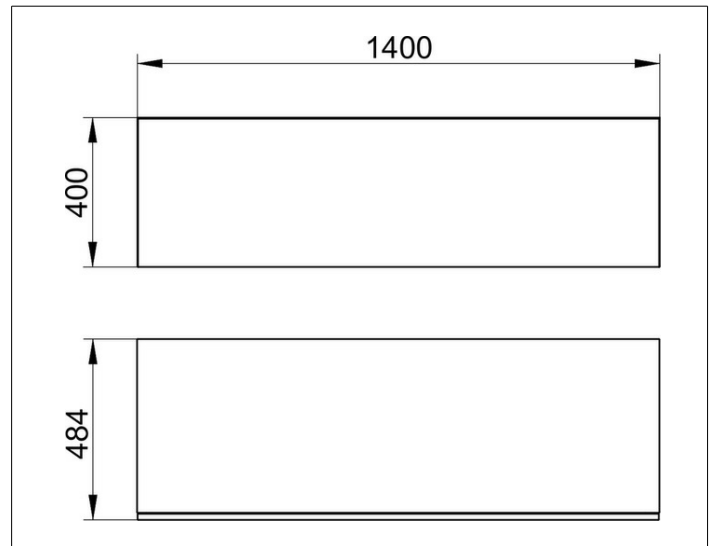

Edition 90

39029390000 Sideboard

PRODUKT

ZEICHNUNG

OBERFLÄCHE

schiefergrau

ABMESSUNG

1400 x 400 x 485 mm