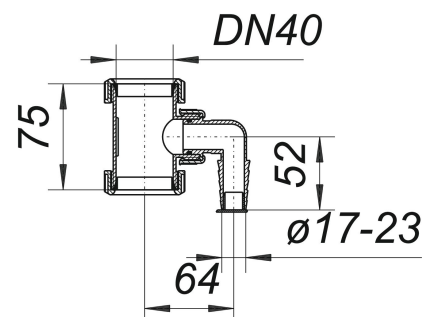

## T-Stück mit Winkelschlauchtülle für Waschgeräte, DN 40

Artikelnummer: 110954

GTIN: 4001636110954

Rabattgruppe: 1

### Beschreibung:

T-Stück mit Winkelschlauchtülle für Waschgeräte, DN 40

Ausführung:

– mit Winkelschlauchtülle für Waschgeräte