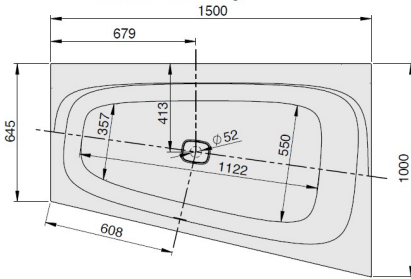

## iSENSI

**1500 x 1000**

### Rechte Ausführung

*Version droite*

*Rechte uitvoering*

DE

Freistehende Badewanne aus Acryl mit fester Schürze (Monolith) inkl. vormontiertem Untergestell u. Überlaufgarnitur (optional wählbar, siehe Tabelle), Anschluss Schlauch zur Verbindung an HT-Hausanschluss im Lieferumfang enthalten.

MODELL Modèle Mode	ART. NR. N° D'article Artikelnummer	LÄNGE/BREITE Longueur Et Largeur Lengte En Breedte (mm)	HÖHE/TIEFE Hauteur/profondeur Hoogte/diepte (mm)	INST. HÖHE Hauteur de montage Installatiehoogte (mm)	NUTZINHALT Contenu utile Nuttige inhoud
B	3951*	1500 x 1000	450	600	164 l
B	3952**	1500 x 1000	450	600	147 l
B	3953***	1500 x 1000	450	600	147 l