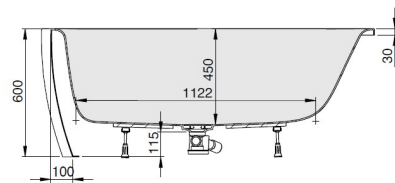

### Rechte Ausführung

*Version droite*

*Rechte uitvoering*

DE

Freistehende Badewanne aus Acryl mit fester Schürze (Monolith) inkl. vormontiertem Untergestell u. Überlaufgarnitur (optional wählbar, siehe Tabelle), Anschluss Schlauch zur Verbindung an HT-Hausanschluss im Lieferumfang enthalten.

MODELL Modèle Mode	ART. NR. N° D'article Artikelnummer	LÄNGE/BREITE Longueur Et Largeur Lengte En Breedte (mm)	HÖHE/TIEFE Hauteur/profondeur Hoogte/diepte (mm)	INST. HÖHE Hauteur de montage Installatiehoogte (mm)	NUTZINHALT Contenu utile Nuttige inhoud
B	3951*	1500 x 1000	450	600	164 l
B	3952**	1500 x 1000	450	600	147 l
B	3953***	1500 x 1000	450	600	147 l