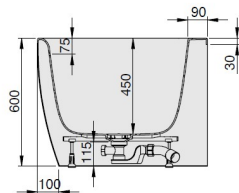

### Rechte Ausführung

*Version droite*

*Rechte uitvoering*

DE

Freistehende Badewanne aus Acryl mit fester Schürze (Monolith) inkl. vormontiertem Untergestell u. Überlaufgarnitur (optional wählbar, siehe Tabelle), Anschluss Schlauch zur Verbindung an HT-Hausanschluss im Lieferumfang enthalten.

MODELL Modèle Mode	ART. NR. N° D'article Artikelnummer	LÄNGE/BREITE Longueur Et Largeur Lengte En Breedte (mm)	HÖHE/TIEFE Hauteur/profondeur Hoogte/diepte (mm)	INST. HÖHE Hauteur de montage Installatiehoogte (mm)	NUTZINHALT Contenu utile Nuttige inhoud
B	3951*	1500 x 1000	450	600	164 l
B	3952**	1500 x 1000	450	600	147 l
B	3953***	1500 x 1000	450	600	147 l