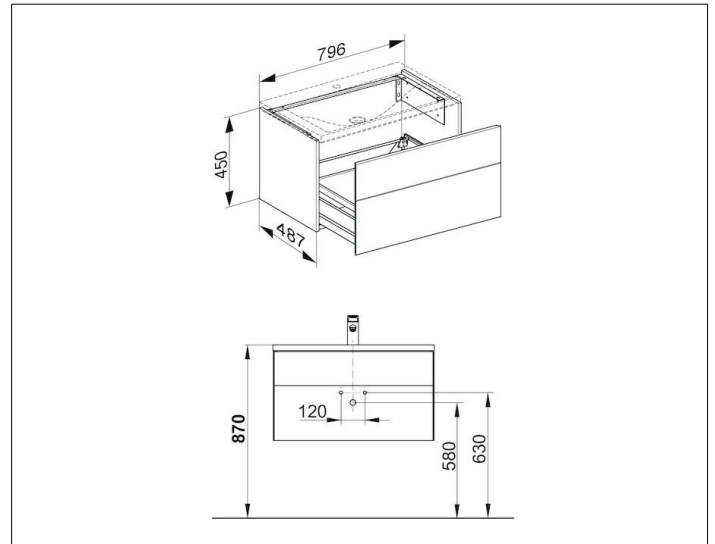

Royal Reflex
34060220000 Waschtischunterbau

PRODUKT

ZEICHNUNG

PRODUKTBESCHREIBUNG

passend zum Mineralguss-Waschtisch Artikel-Nr. 34061/318001
Frontauszug mit Einzugsdämpfung
inkl. Geruchverschluss aus Kunststoff 1 1/4 x 32

OBERFLÄCHE

magnolie/magnolie

ABMESSUNG

796 x 450 x 487 mm