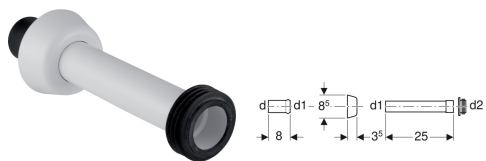

## Geberit Set Spülbogenverlängerung mit Rosette

Beispielbild

### Verwendungszwecke

- Zum Verbinden von Spülbögen und WCs

### Lieferumfang

- Steckmuffe
- Rosette
- Spülrohr
- Manschette aus EPDM, ø 44 / 55 mm

Art.-Nr.	Farbe / Oberfläche	d, ø	d1, ø	d2, ø	arc	VE1	VE2	VE3
118.026.11.1	weiß-alpin	45 mm	40 mm	44 mm	0 °	1 St.	10 St.	50 St.
118.026.21.1	hochglanz-verchromt	45 mm	40 mm	44 mm	0 °			