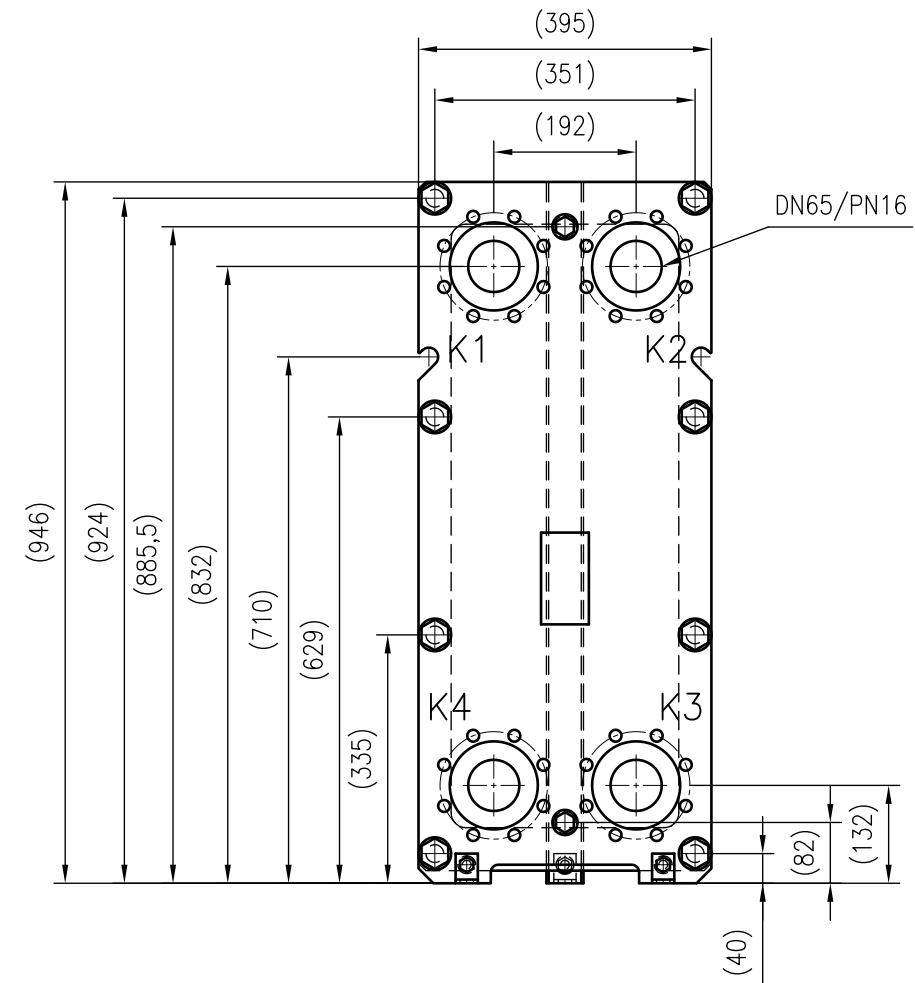

Side view

Front view

Isometric view

Top view

Unterliegt nicht dem Änderungsdienst/ Not subject to change management	Maßstab/ Scale: 1:10	Format/ Size: A2
Revision 27.07.2020	Longtherm RLG-19-140-P16 - 8125800	