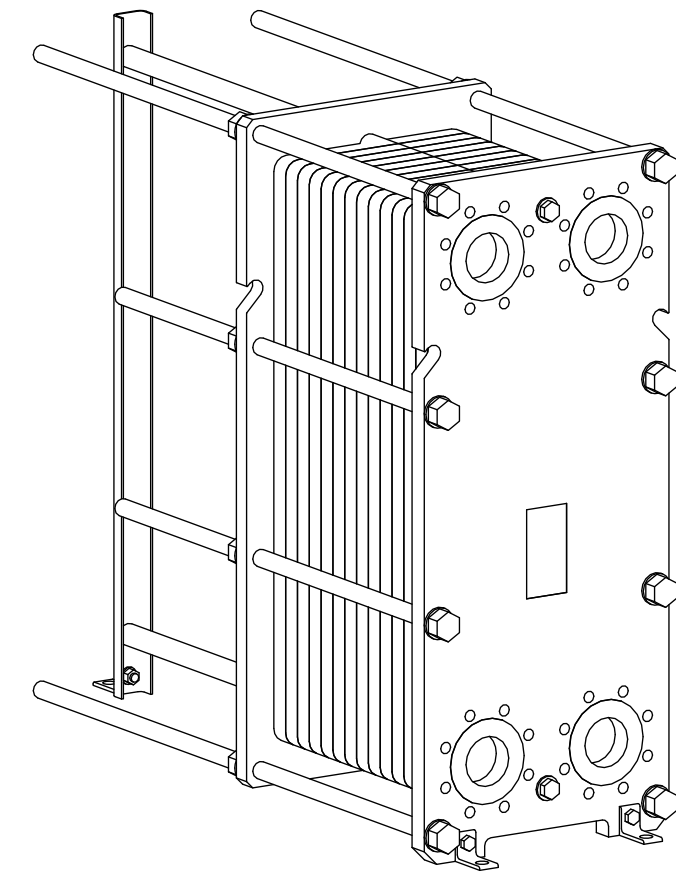

Side view

Front view

Isometric view

Top view

Unterliegt nicht dem Änderungsdienst/ Not subject to change management	Maßstab/ Scale: 1:10	Format/ Size: A2
Revision 27.07.2020	Longtherm RLG-19-140-P16 - 8125800	