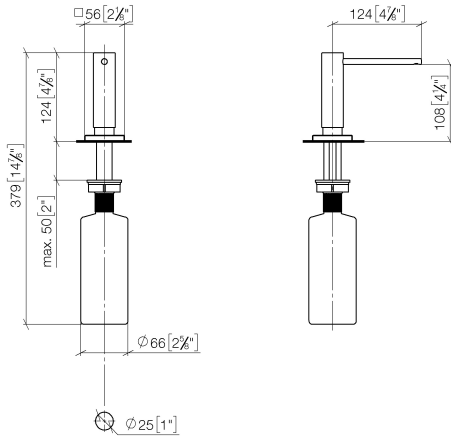

82 439 970

- Ausladung 124 mm
- 500 ml Flaschenvolumen
- von oben befüllbar
- schwenkbarer Pumpenkopf
- Höhe 124 mm
- Bohrungsdurchmesser 25 mm
- Einzelrosette 55 x 55 mm

Passt zu LOT

	Dark Chrome	82 439 970-19
	Chrom	82 439 970-00
	Platin gebürstet	82 439 970-06
	Platin	82 439 970-08
	Messing (23kt Gold)	82 439 970-09
	Dark Brass matt	82 439 970-16
	Dark Bronze matt	82 439 970-17
	Messing gebürstet (23kt Gold)	82 439 970-28
	Bronze gebürstet	82 439 970-42
	Champagne gebürstet (22kt Gold)	82 439 970-46
	Champagne (22kt Gold)	82 439 970-47
	Cyprum	82 439 970-49
	Chrom gebürstet (Edelstahl-Look)	82 439 970-93
	Dark Platinum gebürstet	82 439 970-99

82 439 970

mm [inches]

82 439 970

Ersatzteile für die
anderen
Oberflächenvarianten
finden Sie hier:
Chrom