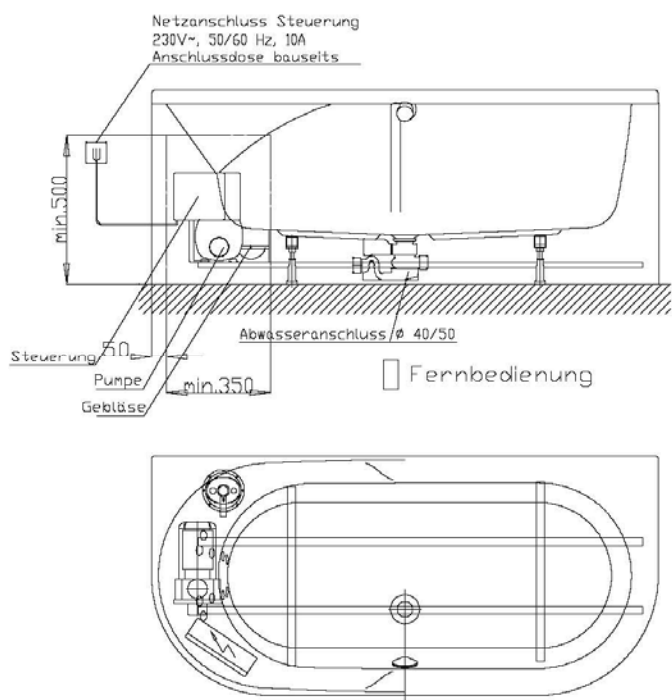

Fernbedienung

Rückendüse