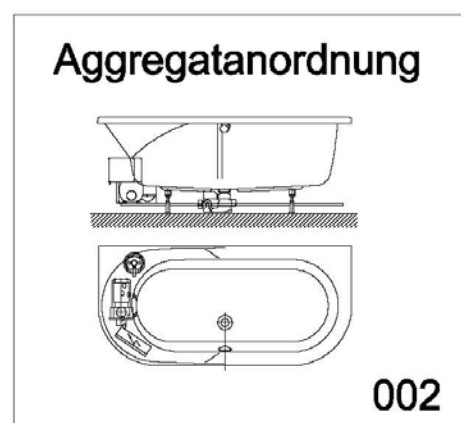

Fernbedienung

Rückendüse