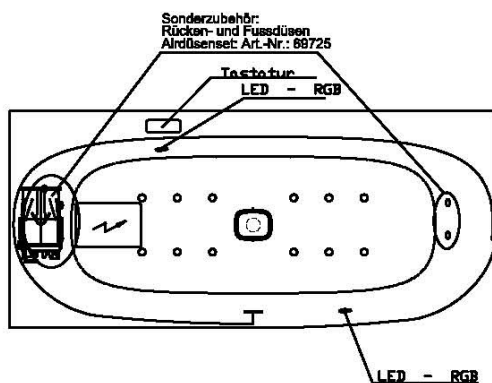

seperate Stanzuleitung
230V für Steuerung
Anschlüsse baurechts

iSENSI

Wannenrandtastatur

Superflache Airdüse

LED-Unterwasserscheinwerfer

GRUNDAUSSTATTUNG

- 12-14 Air-Düsen, (modellabhängig)
- 2 LED-RGB Ø 60 mm inkl. Ansteuerautomatik mit automatischem Farblichtwechsler
- Gebläse 400W regelbar
- Wannenrandtastatur
- HOESCH Steuerung 230 V, 50/60 Hz
- Komplett installiertes Rohrleitungssystem
- Sichtbare Einbauteile verchromt