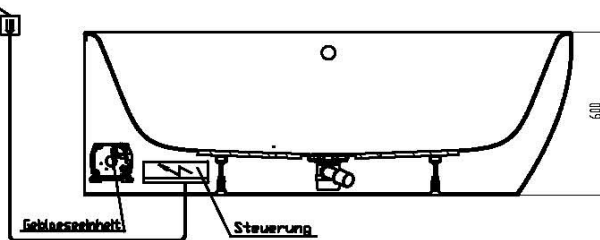

Artikelbeschreibung:

Whirlen ist weit mehr als aufgewirbeltes Wasser. Das unbeschwert Whirlvergnügen wird erst durch HOESCH Düsenteknik möglich. Das Whirlsystem iSensi unterstützt Ihr Wohlbefinden mit einer erstaunlichen Bandbreite unterschiedlichster Wirkungen – von entspannend bis gesundheitsfördernd. Whirlsystem iSensi: das prickelnde Champagner – Erlebnis. Über viele kleine Düsen im Wanneboden strömt vorgewärmte Luft ins Wasser – eine traumhaft sanfte Massage für den ganzen Körper. Die Düsen sind flach am Wanneboden angebracht und stören deshalb weder im Sitzen noch im Liegen. Der Luftwirbel lässt sich individuell steuern. Für sinnliche Atmosphäre sorgen 2 bunte Unterwasserscheinwerfer mit Farblichtwechsler.

seperate Stanzuleitung
230V für Steuerung
Anschlüsse baurechts

iSENSI

Wannenrandtastatur

Superflache Airdüse

LED-Unterwasserscheinwerfer

GRUNDAUSSTATTUNG

- 12-14 Air-Düsen, (modellabhängig)
- 2 LED-RGB Ø 60 mm inkl. Ansteuerautomatik mit automatischem Farblichtwechsler
- Gebläse 400W regelbar
- Wannenrandtastatur
- HOESCH Steuerung 230 V, 50/60 Hz
- Komplett installiertes Rohrleitungssystem
- Sichtbare Einbauteile verchromt