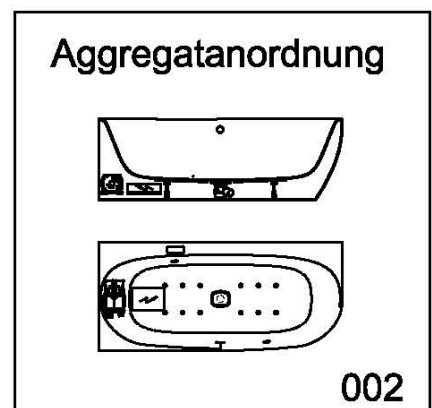

Artikelbeschreibung:

Whirlen ist weit mehr als aufgewirbeltes Wasser. Das unbeschwert Whirlvergnügen wird erst durch HOESCH Düsenteknik möglich. Das Whirlsystem iSensi unterstützt Ihr Wohlbefinden mit einer erstaunlichen Bandbreite unterschiedlichster Wirkungen – von entspannend bis gesundheitsfördernd. Whirlsystem iSensi: das prickelnde Champagner – Erlebnis. Über viele kleine Düsen im Wanneboden strömt vorgewärmte Luft ins Wasser – eine traumhaft sanfte Massage für den ganzen Körper. Die Düsen sind flach am Wanneboden angebracht und stören deshalb weder im Sitzen noch im Liegen. Der Luftwirbel lässt sich individuell steuern. Für sinnliche Atmosphäre sorgen 2 bunte Unterwasserscheinwerfer mit Farblichtwechsler.

seperate Stanzuleitung
230V für Steuerung
Anschlüsse baurechts

iSENSI

Wannenrandtastatur

Superflache Airdüse

LED-Unterwasserscheinwerfer

GRUNDAUSSTATTUNG

- 12-14 Air-Düsen, (modellabhängig)
- 2 LED-RGB Ø 60 mm inkl. Ansteuerautomatik mit automatischem Farblichtwechsler
- Gebläse 400W regelbar
- Wannenrandtastatur
- HOESCH Steuerung 230 V, 50/60 Hz
- Komplett installiertes Rohrleitungssystem
- Sichtbare Einbauteile verchromt