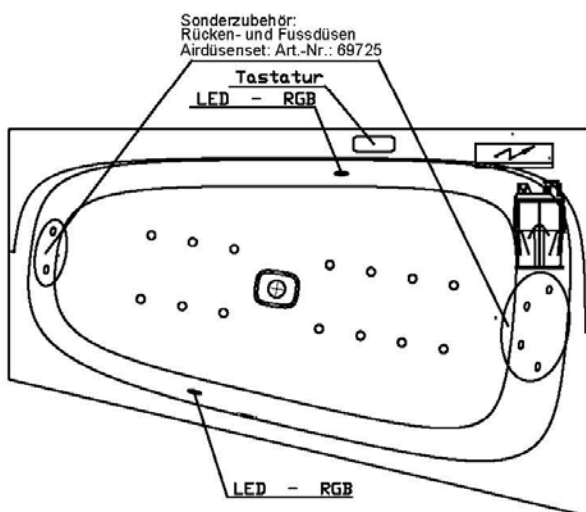

Artikelbeschreibung:

Whirlen ist weit mehr als aufgewirbeltes Wasser. Das unbeschwert Whirlvergnügen wird erst durch HOESCH Düsenteknik möglich. Das Whirlsystem iSensi unterstützt Ihr Wohlbefinden mit einer erstaunlichen Bandbreite unterschiedlichster Wirkungen – von entspannend bis gesundheitsfördernd. Whirlsystem iSensi: das prickelnde Champagner – Erlebnis. Über viele kleine Düsen im Wanneboden strömt vorgewärmte Luft ins Wasser – eine traumhaft sanfte Massage für den ganzen Körper. Die Düsen sind flach am Wanneboden angebracht und stören deshalb weder im Sitzen noch im Liegen. Der Luftwirbel lässt sich individuell steuern. Für sinnliche Atmosphäre sorgen 2 bunte Unterwasserscheinwerfer mit Farblichtwechsler.

iSENSI

GRUNDAUSSTATTUNG

- 12-14 Air-Düsen, (modellabhängig)
- 2 LED-RGB Ø 60 mm inkl. Ansteuerautomatik mit automatischem Farblichtwechsler
- Gebläse 700W regelbar mit Luftvorheizer und mit Ozonisierung
- Wannenrandtastatur
- HOESCH Steuerung 230 V, 50/60 Hz
- Komplett installiertes Rohrleitungssystem
- Sichtbare Einbauteile verchromt

Wannenrandtastatur

Superflache Airdüse

LED-Unterwasserscheinwerfer

SONDERZUBEHÖR – iSENSI

ARTIKEL-NR.

Air-Düsenset Whirlwannen iSensi (4 Rücken- und 2 Fußdüsen)

69725.305

2 LED-RGB inkl. Ansteuerautomatik mit automatischem Farblichtwechsler