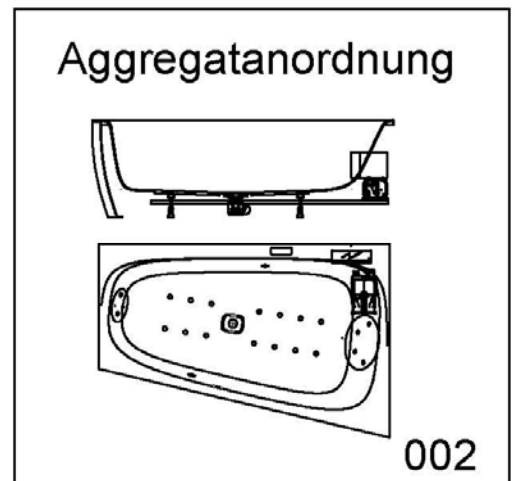

Artikelbeschreibung:

Whirlen ist weit mehr als aufgewirbeltes Wasser. Das unbeschwert Whirlvergnügen wird erst durch HOESCH Düsenteknik möglich. Das Whirlsystem iSensi unterstützt Ihr Wohlbefinden mit einer erstaunlichen Bandbreite unterschiedlichster Wirkungen – von entspannend bis gesundheitsfördernd. Whirlsystem iSensi: das prickelnde Champagner – Erlebnis. Über viele kleine Düsen im Wanneboden strömt vorgewärmte Luft ins Wasser – eine traumhaft sanfte Massage für den ganzen Körper. Die Düsen sind flach am Wanneboden angebracht und stören deshalb weder im Sitzen noch im Liegen. Der Luftwirbel lässt sich individuell steuern. Für sinnliche Atmosphäre sorgen 2 bunte Unterwasserscheinwerfer mit Farblichtwechsler.

iSENSI

GRUNDAUSSTATTUNG

- 12-14 Air-Düsen, (modellabhängig)
- 2 LED-RGB Ø 60 mm inkl. Ansteuerautomatik mit automatischem Farblichtwechsler
- Gebläse 700W regelbar mit Luftvorheizer und mit Ozonisierung
- Wannenrandtastatur
- HOESCH Steuerung 230 V, 50/60 Hz
- Komplett installiertes Rohrleitungssystem
- Sichtbare Einbauteile verchromt