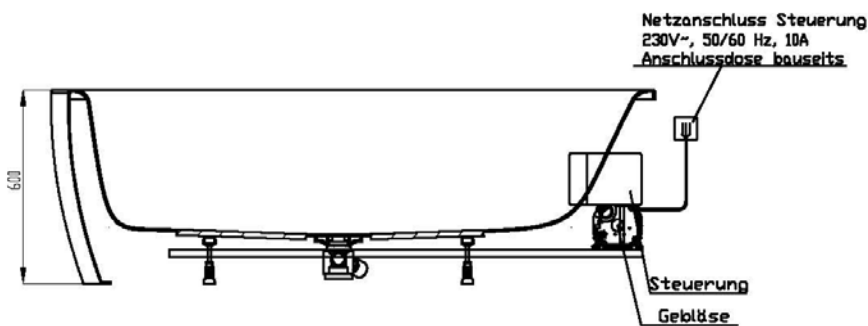

Artikelbeschreibung:

Whirlen ist weit mehr als aufgewirbeltes Wasser. Das unbeschwert Whirlvergnügen wird erst durch HOESCH Düsenteknik möglich. Das Whirlsystem iSensi unterstützt Ihr Wohlbefinden mit einer erstaunlichen Bandbreite unterschiedlichster Wirkungen – von entspannend bis gesundheitsfördernd. Whirlsystem iSensi: das prickelnde Champagner – Erlebnis. Über viele kleine Düsen im Wanneboden strömt vorgewärmte Luft ins Wasser – eine traumhaft sanfte Massage für den ganzen Körper. Die Düsen sind flach am Wanneboden angebracht und stören deshalb weder im Sitzen noch im Liegen. Der Luftwirbel lässt sich individuell steuern. Für sinnliche Atmosphäre sorgen 2 bunte Unterwasserscheinwerfer mit Farblichtwechsler.

iSENSI

GRUNDAUSSTATTUNG

- 12-14 Air-Düsen, (modellabhängig)
- 2 LED-RGB Ø 60 mm inkl. Ansteuerautomatik mit automatischem Farblichtwechsler
- Gebläse 700W regelbar mit Luftvorheizer und mit Ozonisierung
- Wannenrandtastatur
- HOESCH Steuerung 230 V, 50/60 Hz
- Komplett installiertes Rohrleitungssystem
- Sichtbare Einbauteile verchromt