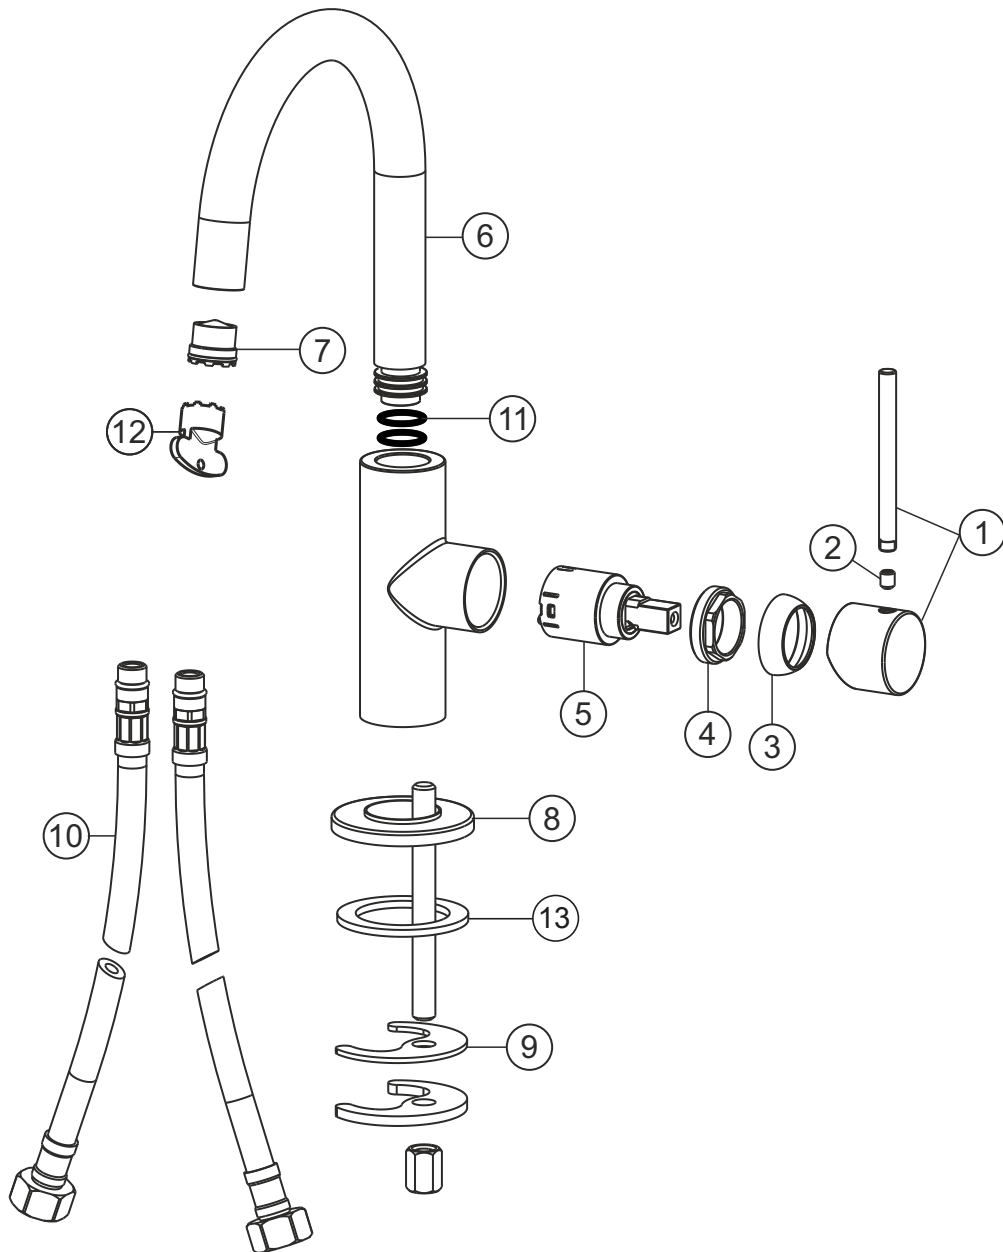

DEEP GREY

Waschtisch-Einlochbatterie slim M-Size

grau matt

23.203420.1.06

herzbach

DEEP GREY**Waschtisch-Einlochbatterie slim M-Size**

grau matt

23.203420.1.06

Pos.	Beschreibung	Art.-Nr.	Preisgruppe	VE
1	Griffhebel	80.442800.1.06	9	1
2	Inbusschraube M5x6	80.500144.1.09	1	1
3	Glockenkappe	80.516280.1.06	5	1
4	Konerring	80.516277.1.09	2	1
5	Kartusche	80.650448.1.09	7	1
6	Auslauf	80.163039.1.06	14	1
7	Perlator	80.604001.1.09	3	1
8	Zierring	80.516283.1.06	6	1
9	Befestigungssatz	80.603987.1.09	3	1
10	Flexibler Anschlussschlauch	80.037700.2.09	5	1
11	Dichtungssatz	80.400582.1.09	3	1
12	Perlatorschlüssel	80.058555.1.09	3	1
13	Dichtring für Zierring	80.030012.1.09	2	1