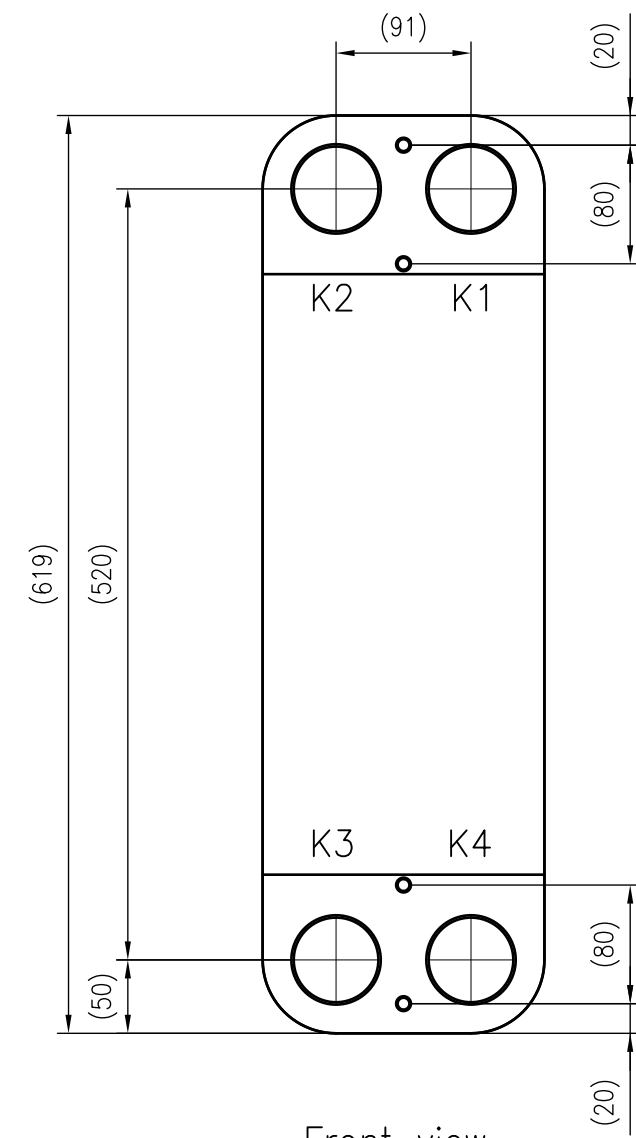

Side view

Front view

Isometric view

Top view

Unterliegt nicht dem Änderungsdienst/ Not subject to change management	Maßstab/ Scale: 1:5	Format/ Size: A2
Revision 10.09.2018	Longtherm RHB 110 70 – 8021000	