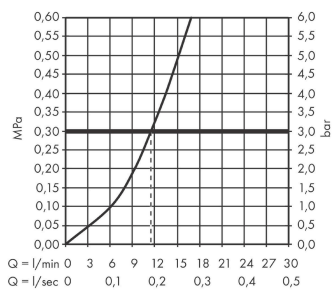

Technologie

Zertifikate / Nachhaltigkeit

Produktabbildung

Maßzeichnung

Logis M31
Einhebel-Küchenmischer 120, 1jet
 Oberfläche: **Chrom** Artikelnummer: **71830000**

Durchflussdiagramm

Logis M31
Einhebel-Küchenmischer 120, 1jet
 Oberfläche: **Chrom** Artikelnummer: **71830000**