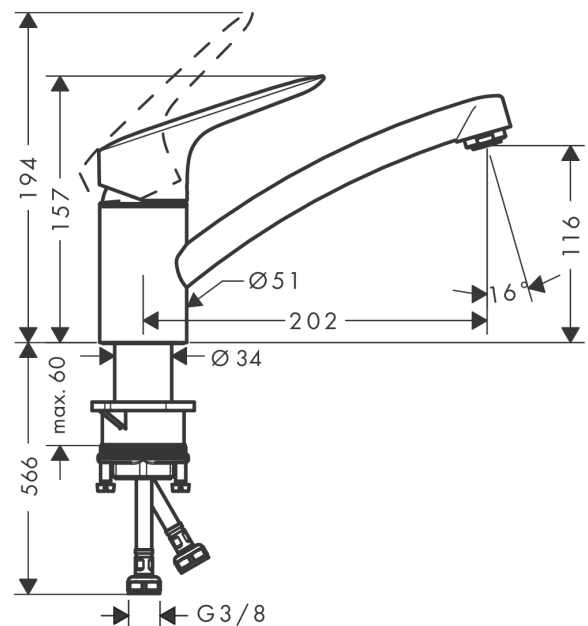

Logis M31

Einhebel-Küchenmischer 120, 1jet

Oberfläche: **Chrom** Artikelnummer: **71830000**

Merkmale

- ComfortZone 120
- Schwenkbereich 360°
- Normalstrahl
- maximale Durchflussmenge bei 3 bar: 12 l/min
- Keramikmischsystem
- Temperaturbegrenzung einstellbar
- für Durchlauferhitzer geeignet
- P-IX 28592/IA
- EPD Kitchen Faucets

Technologie

Zertifikate / Nachhaltigkeit

Produktabbildung

Maßzeichnung

Logis M31
Einhebel-Küchenmischer 120, 1jet
 Oberfläche: **Chrom** Artikelnummer: **71830000**

Durchflussdiagramm

Logis M31
Einhebel-Küchenmischer 120, 1jet
 Oberfläche: **Chrom** Artikelnummer: **71830000**

Explosionszeichnung

Baujahr: >02/15

Logis M31
Einhebel-Küchenmischer 120, 1jet
 Oberfläche: **Chrom** Artikelnummer: **71830000**

Ersatzteilliste

Baujahr: >02/15

Pos.		Artikelnummer	PG	VE
1	Griff	92465000	11	1
2	Griffstopfen	96338000	1	1
3	Kappe	97995000	6	1
4	Mutter	97996000	8	1
5	O-Ring 41x2	98212000	1	1
6	Kartusche kpl.	92730000	11	1
7	Sicherungsschraube	95140000	2	1
8	Dichtung	95008000	3	1
9	Luftsprudler M24x1 (15 l/min)	13913000	98	1
10	Adapter für Kartusche	98750000	4	1
11	O-Ring 30x2	98186000	1	1
12	Dichtungsset	98702000	3	1
13	O-Ring 36x2,5	98190000	1	1
14	Befestigungsteil	97523000	2	1
15	Schaftbefestigung kpl. (Ø 34)	95049000	5	1
16	Gleitring	97548000	1	1
17	Anschlussschlauch 600 mm M8x0,75 G3/8	96556000	7	1
18	O-Ring 7x1,5	98422000	1	1
19	Dichtungsset	95581000	2	1