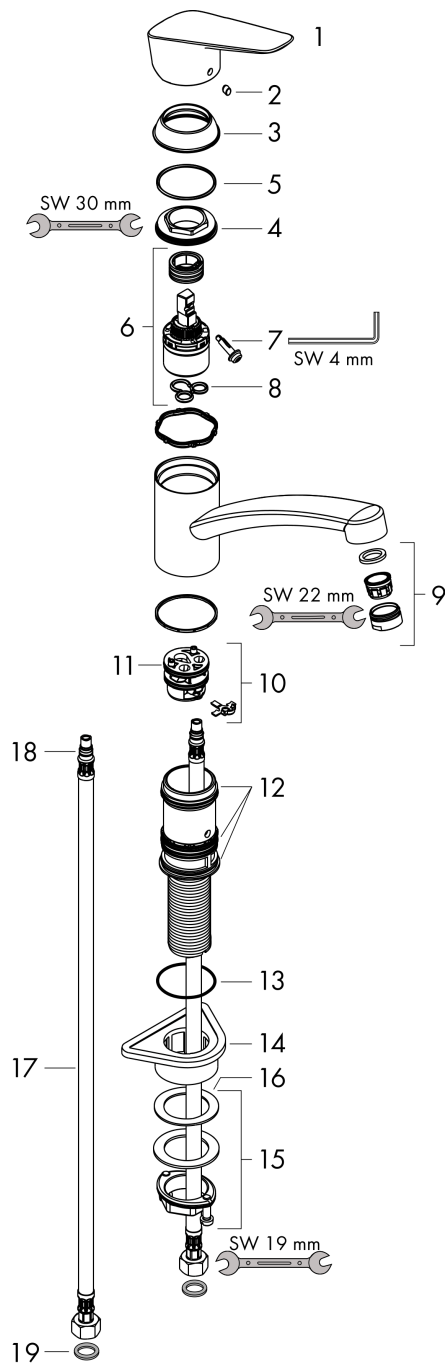

Logis M31

Einhebel-Küchenmischer 120, 1jet

Oberfläche: **Chrom** Artikelnummer: **71830000**

Merkmale

- ComfortZone 120
- Schwenkbereich 360°
- Normalstrahl
- maximale Durchflussmenge bei 3 bar: 12 l/min
- Keramikmischsystem
- Temperaturbegrenzung einstellbar
- für Durchlauferhitzer geeignet
- P-IX 28592/IA
- EPD Kitchen Faucets

Technologie

Zertifikate / Nachhaltigkeit

Produktabbildung

Maßzeichnung

Logis M31
Einhebel-Küchenmischer 120, 1jet
 Oberfläche: **Chrom** Artikelnummer: **71830000**

Durchflussdiagramm

Logis M31
Einhebel-Küchenmischer 120, 1jet
 Oberfläche: **Chrom** Artikelnummer: **71830000**

Explosionszeichnung

Baujahr: >02/15

Logis M31
Einhebel-Küchenmischer 120, 1jet
 Oberfläche: **Chrom** Artikelnummer: **71830000**

Ersatzteilliste

Baujahr: >02/15

Pos.		Artikelnummer	PG	VE
1	Griff	92465000	11	1
2	Griffstopfen	96338000	1	1
3	Kappe	97995000	6	1
4	Mutter	97996000	8	1
5	O-Ring 41x2	98212000	1	1
6	Kartusche kpl.	92730000	11	1
7	Sicherungsschraube	95140000	2	1
8	Dichtung	95008000	3	1
9	Luftsprudler M24x1 (15 l/min)	13913000	98	1
10	Adapter für Kartusche	98750000	4	1
11	O-Ring 30x2	98186000	1	1
12	Dichtungsset	98702000	3	1
13	O-Ring 36x2,5	98190000	1	1
14	Befestigungsteil	97523000	2	1
15	Schaftbefestigung kpl. (Ø 34)	95049000	5	1
16	Gleitring	97548000	1	1
17	Anschlussschlauch 600 mm M8x0,75 G3/8	96556000	7	1
18	O-Ring 7x1,5	98422000	1	1
19	Dichtungsset	95581000	2	1