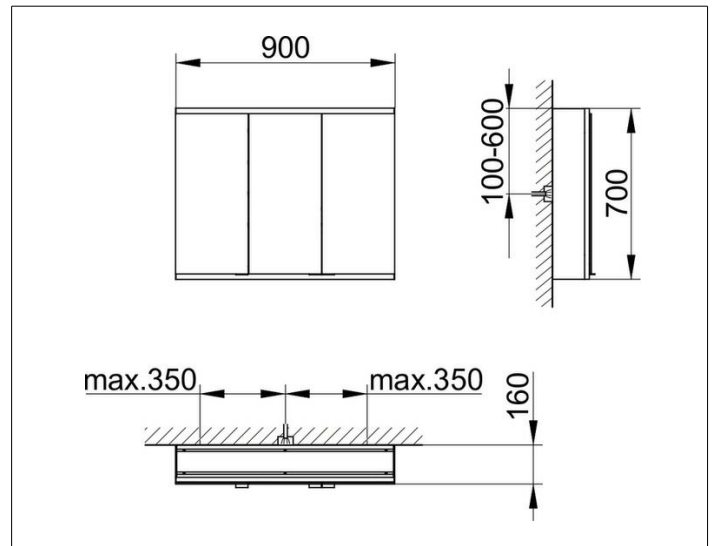

Royal Modular 2.0
800321090100000 Spiegelschrank

PRODUKT

ZEICHNUNG

EEK: C ,

OBERFLÄCHE

silber-eloxiert

ABMESSUNG

900 x 700 x 160 mm