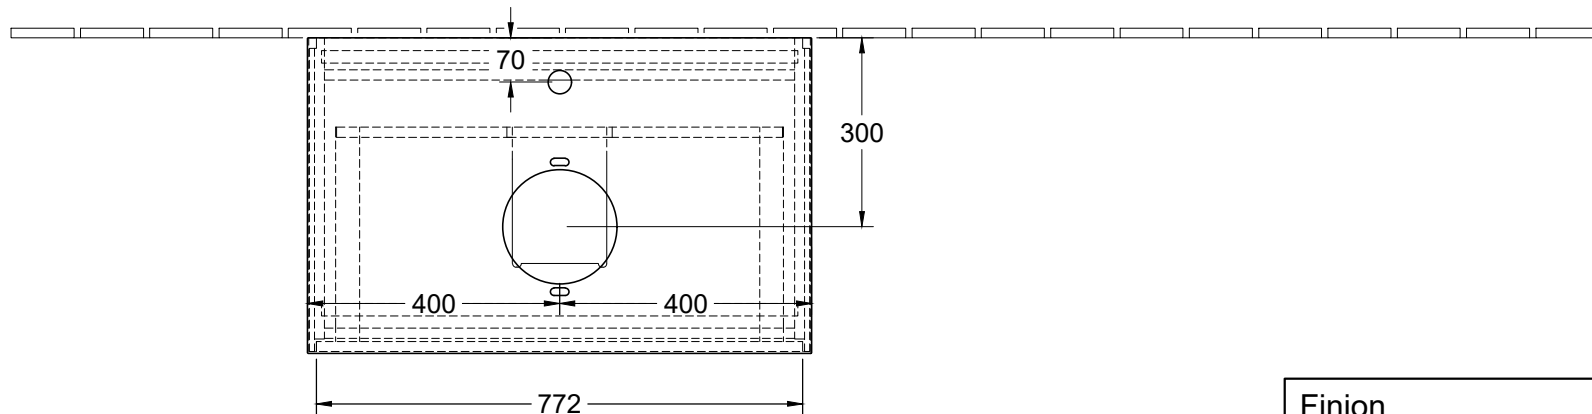

 220 - 240 V

Finion G75Z00XX		 Villeroy & Boch 1748
V01 / 18.09.2017	1:12	