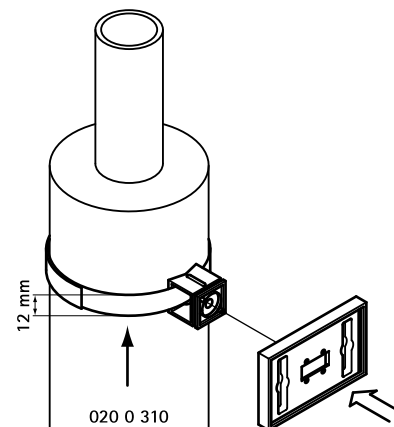

BIS IKS-2000[®] Klettband

(N 30 15)

Vorteile und Eigenschaften

- zur Befestigung von IKS Schilderhaltern

Art.Nr.	L	b (mm)	VPE 1	VPE 2	Einh.	Gew / 1 Einh (g)
0200310	25 m	12	1	48	Rolle	206