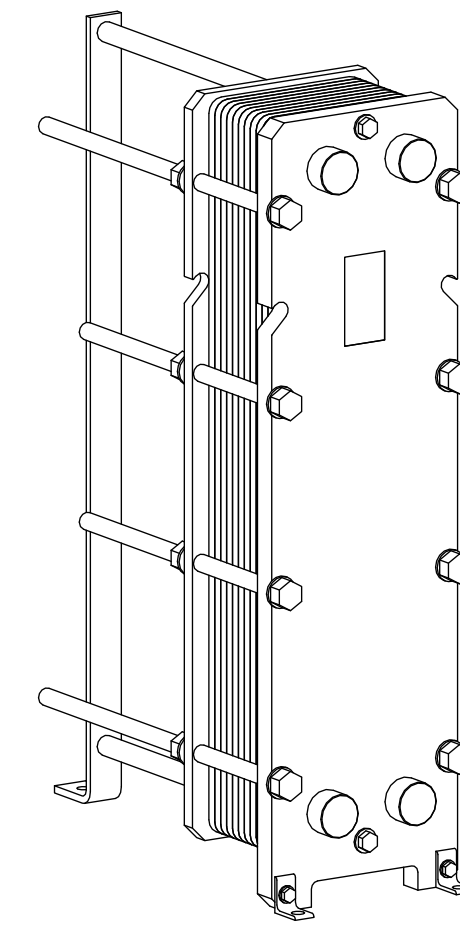

Side view

Front view

Isometric view

Top view

Unterliegt nicht dem Änderungsdienst/ Not subject to change management	Maßstab/ Scale: 1:10	Format/ Size: A2
Revision 07.03.2019	Longtherm RHG-20-55 - 8112300	