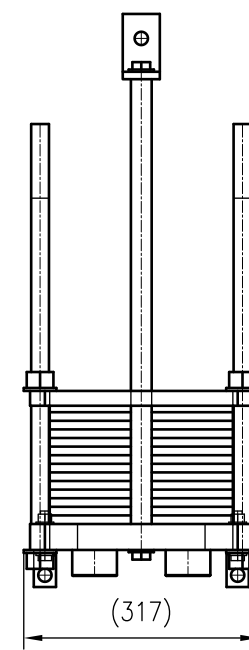

Side view

Front view

Isometric view

Top view

Unterliegt nicht dem Änderungsdienst/ Not subject to change management	Maßstab/ Scale: 1:10	Format/ Size: A2
Revision 07.03.2019	Longtherm RHG-20-55 - 8112300	