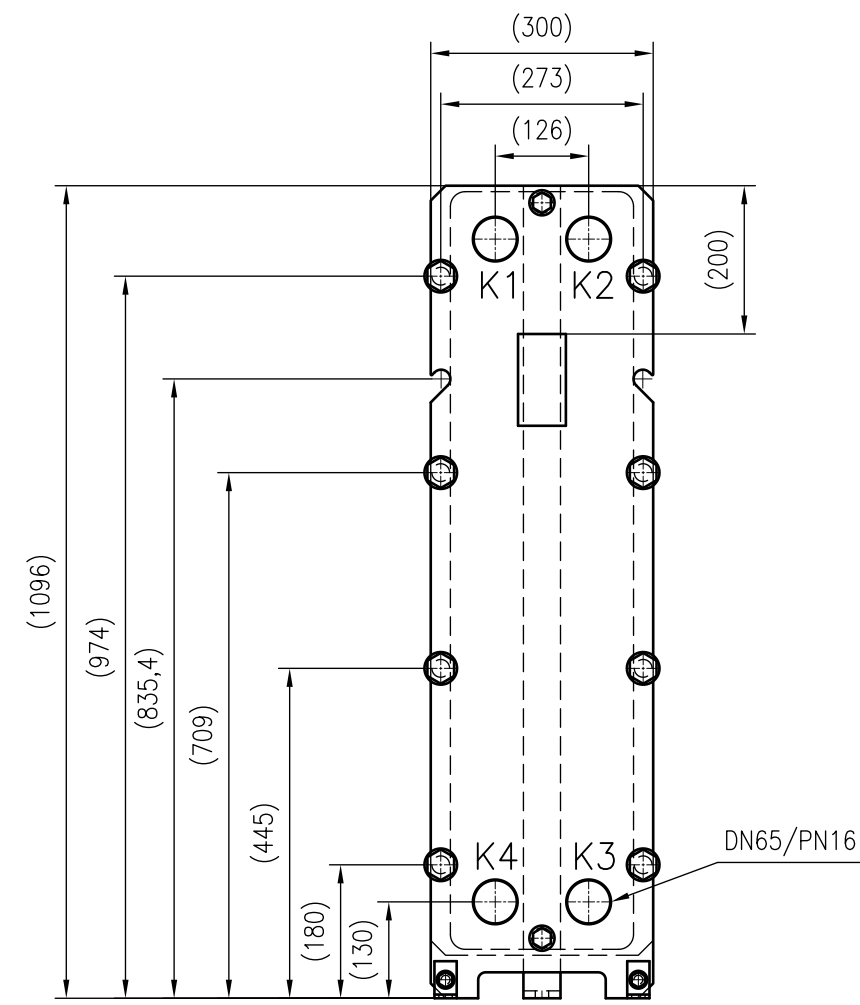

Side view

Front view

Isometric view

Top view

Unterliegt nicht dem Änderungsdienst/ Not subject to change management	Maßstab/ Scale: 1:10	Format/ Size: A2
Revision 07.03.2019	Longtherm RHG-20-55 - 8112300	