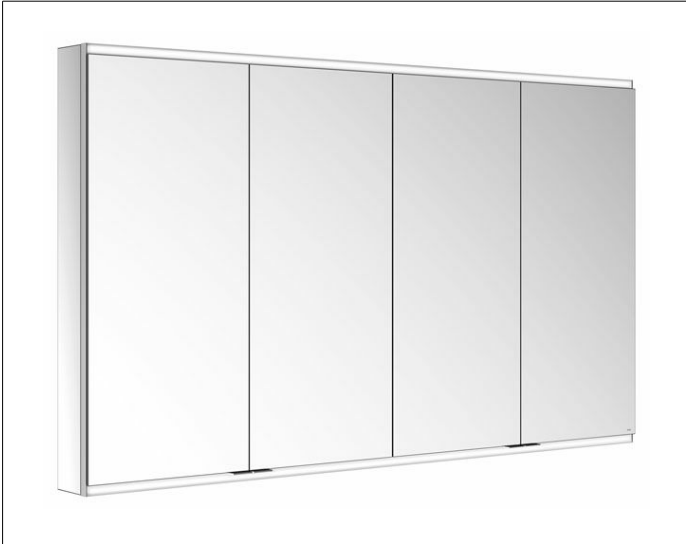

Royal Modular 2.0
800421161000500 Spiegelschrank

PRODUKT

ZEICHNUNG

EEK: C ,

OBERFLÄCHE

silber-eloxiert

ABMESSUNG

1600 x 900 x 120 mm