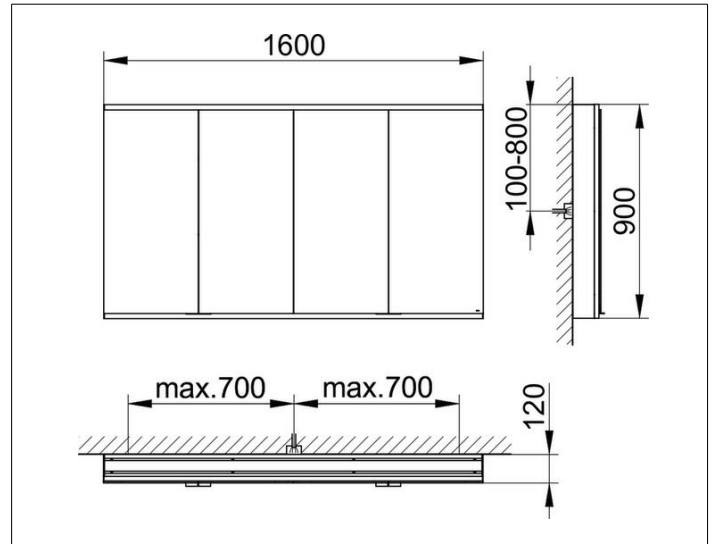

Royal Modular 2.0
800421161000500 Spiegelschrank

PRODUKT

ZEICHNUNG

EEK: C ,

OBERFLÄCHE

silber-eloxiert

ABMESSUNG

1600 x 900 x 120 mm