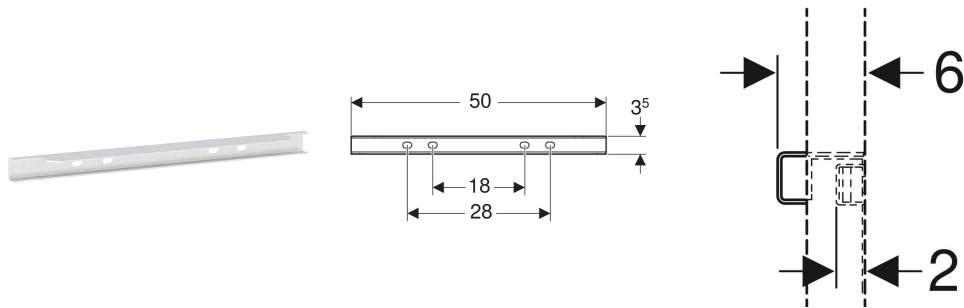

Verstärkungsblech für Geberit Duofix Element für Waschtisch

VERWENDUNGSZWECKE

- Für Geberit Duofix Elemente für Waschtisch
- Zur Erhöhung der maximalen Belastung auf 300 kg (Mitte Waschtisch)
- Für Waschtischkeramiken mit Breite > 45 cm
- Nicht geeignet für Geberit Duofix Elemente mit Breite < 50 cm
- Nicht geeignet für Geberit Duofix Elemente für Geberit ONE Waschtisch
- Nicht geeignet für Geberit Duofix Element für Geberit ONE Waschtisch und Geberit ONE Wandarmatur

- Nicht geeignet für Geberit Duofix Montageplatten für Waschtisch mit Unterschrank

EIGENSCHAFTEN

- Verzinkt

TECHNISCHE DATEN

Werkstoff Stahl

LIEFERUMFANG

- Verstärkungsprofil
- Befestigungsmaterial

INFO

- Erhöht die minimale Anschlusstiefe im Bereich der Befestigungstraverse von 20 mm auf 60 mm
- Erhöht die Elementtiefe bei Elementen mit UP-Funktionsbox auf 84 mm

Art.-Nr.	VE1 Stk.
111.040.00.1	1