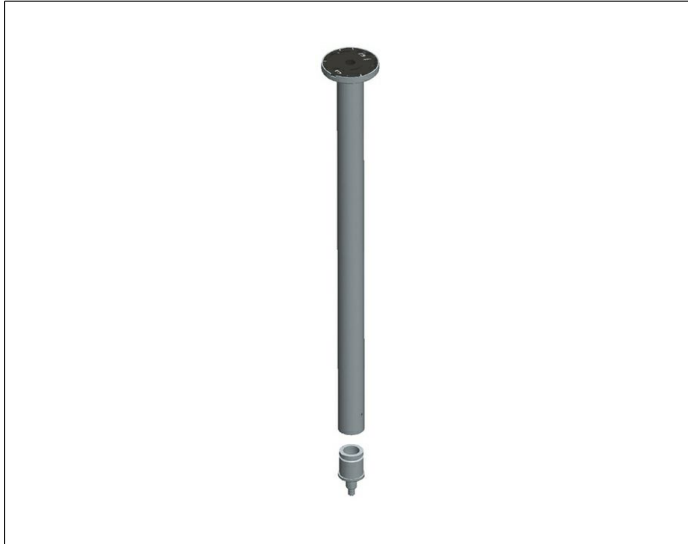

Plan

14941070300 Deckenabhängung (Set)

PRODUKT

ZEICHNUNG

PRODUKTBESCHREIBUNG

komplett, bestehend aus:
 1 x Wandbefestigung
 1 x Brausevorhangstange
 1 x Verbindungsstück

OBERFLÄCHE

Edelstahl/schwarzgrau (RAL 7021)

ABMESSUNG

300 mm

AUSSCHREIBUNGSTEXT

KEUCO PLAN Deckenabhängung (Set) 14941070300
 Edelstahl/schwarzgrau (RAL 7021),
 Durchmesser 25 mm
 komplett bestehend aus:
 1 x Wandbefestigung
 1 x Brausevorhangstange 300 mm
 1 x Verbindungsstück