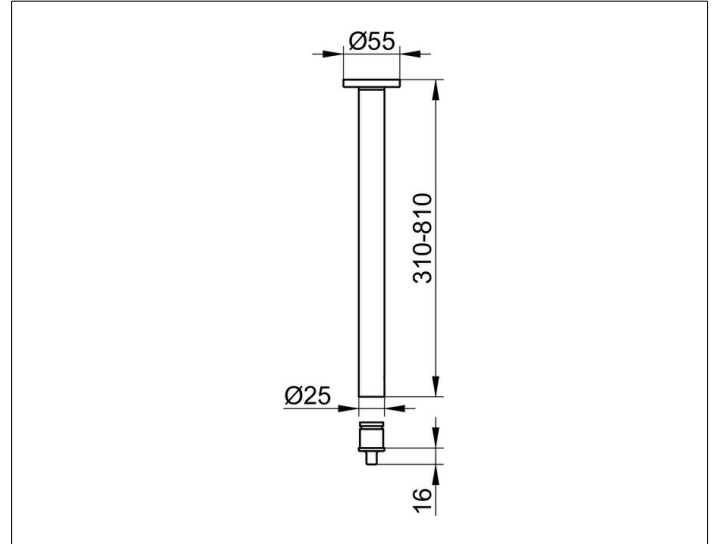

Plan

14941070300 Deckenabhängung (Set)

PRODUKT

ZEICHNUNG

PRODUKTBESCHREIBUNG

komplett, bestehend aus:
 1 x Wandbefestigung
 1 x Brausevorhangstange
 1 x Verbindungsstück

OBERFLÄCHE

Edelstahl/schwarzgrau (RAL 7021)

ABMESSUNG

300 mm

AUSSCHREIBUNGSTEXT

KEUCO PLAN Deckenabhängung (Set) 14941070300
 Edelstahl/schwarzgrau (RAL 7021),
 Durchmesser 25 mm
 komplett bestehend aus:
 1 x Wandbefestigung
 1 x Brausevorhangstange 300 mm
 1 x Verbindungsstück