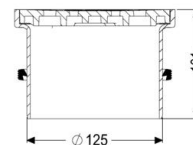

Datenblatt

Aufsatzstück Schlitzrost schwarz, 150x150 mm, K3

Artikelinformationen

Artikelnummer: 48194
GTIN: 4026092111024
Preisgruppe: 40

Produktvorteile

- Mit Grundkörpern variabel kombinierbar

Beschreibung

Das Aufsatzstück ist in Kombination mit einem Grundkörper des modularen KESSEL-Baukastensystems zur Punktentwässerung im Innenbereich geeignet.

Abmessungen

Gewicht netto	1,2 kg
Gewicht brutto	1,36 kg
Verpackungsmaß Länge	247 mm
Verpackungsmaß Breite	247 mm
Verpackungsmaß Höhe	180 mm

Abdeckungsmerkmale

Abdeckungsart	Schlitzrost
Abdeckung Material	Ecoguss
Abdeckung Farbe	schwarz
Abdeckung Höhe	16 mm
Rahmen Material	Ecoguss
Verriegelung	ingelegt
Belastungsklasse	K 3 (EN 1253-1)
Rost Design	Kessel
Rahmen Breite	150 mm
Rahmen Länge	150 mm
Form Aufsatzstück	eckig
Aufsatzstück Material	Ecoguss

Pumpenkennlinie