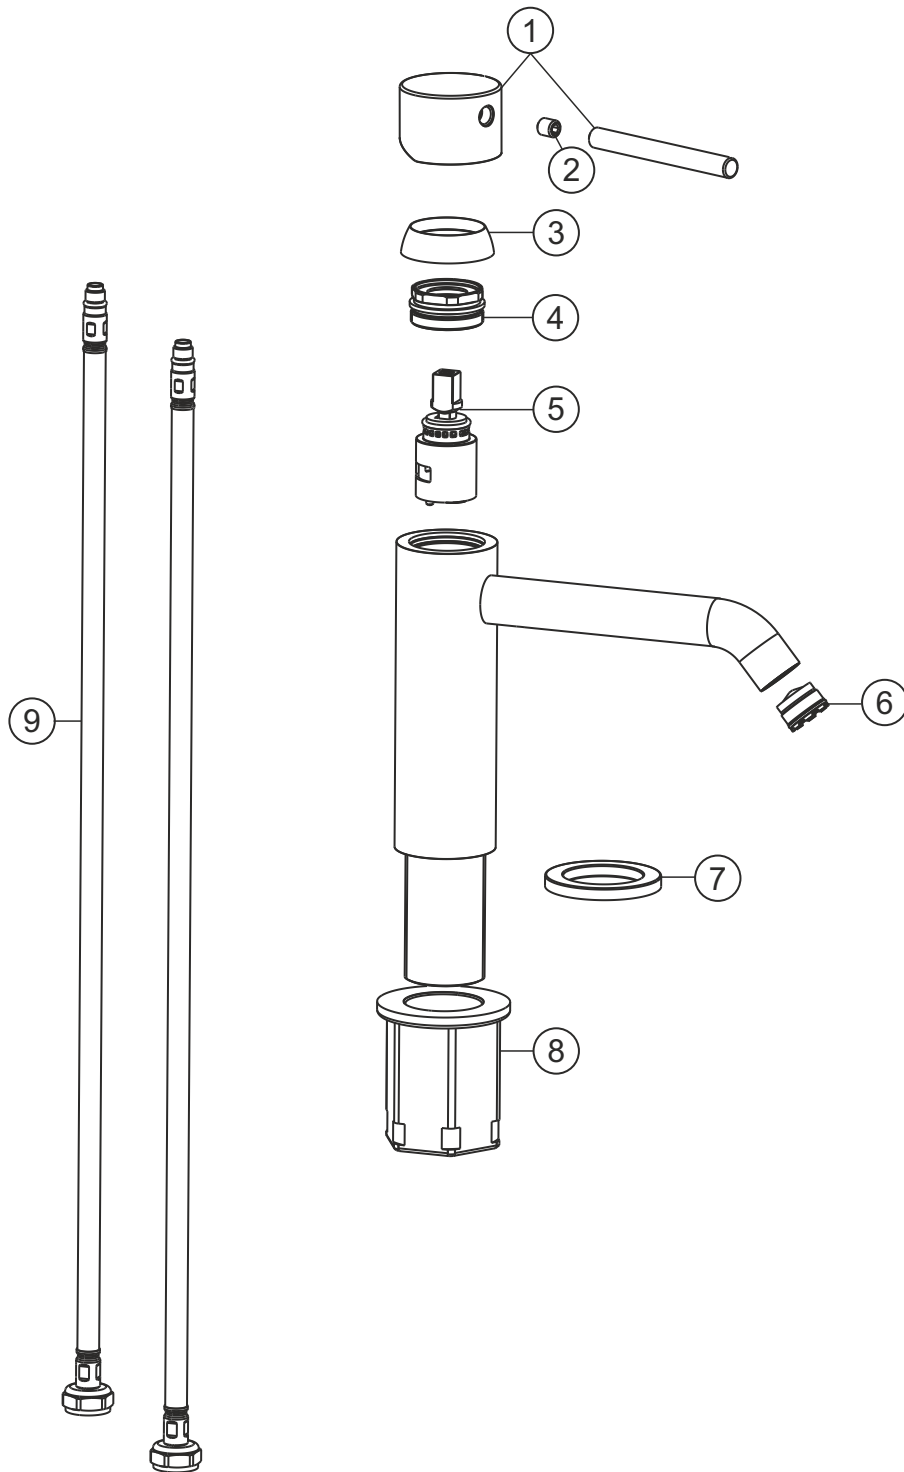

# DEEP

Waschtisch-Einlochbatterie S-Size 130

chrom

18.203620.1.01

# herzbach

**DEEP**

**Waschtisch-Einlochbatterie S-Size 130**

chrom

**18.203620.1.01**

### Ersatzteilliste

Pos.	Beschreibung	Art.-Nr.	Preisgruppe	VE
1	Griffhebel	80.442200.1.01	8	1
2	Inbusschraube	80.501025.1.09	1	1
3	Glockenkappe	80.517898.1.01	5	1
4	Konerring	80.519117.1.09	2	1
5	Kartusche	80.650597.1.09	7	1
6	Perlator	80.604173.1.09	3	1
7	Zierring	80.519116.1.01	5	1
8	Befestigungssatz	80.480130.1.09	3	1
9	Flexibler Anschlussschlauch	80.700900.2.09	5	1