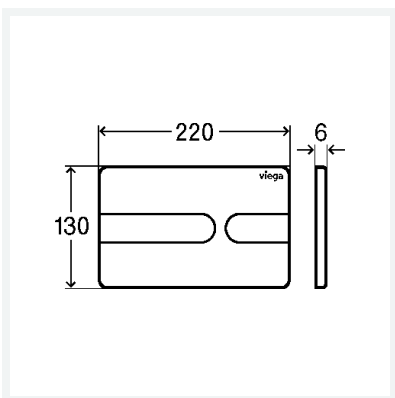

### Hinweis

Mit Fuge zwischen Wand und Betätigungsplatte zur optischen Trennung der Bauteile (Schattenfuge).

**Modell 8613.1**

**Artikel 773 069**

## Eigenschaften

Abdeckplatte	Kunststoff edelmatt
Druckstück	Kunststoff edelmatt
Gewicht	205 g
Volumen	2072 cm <sup>3</sup>