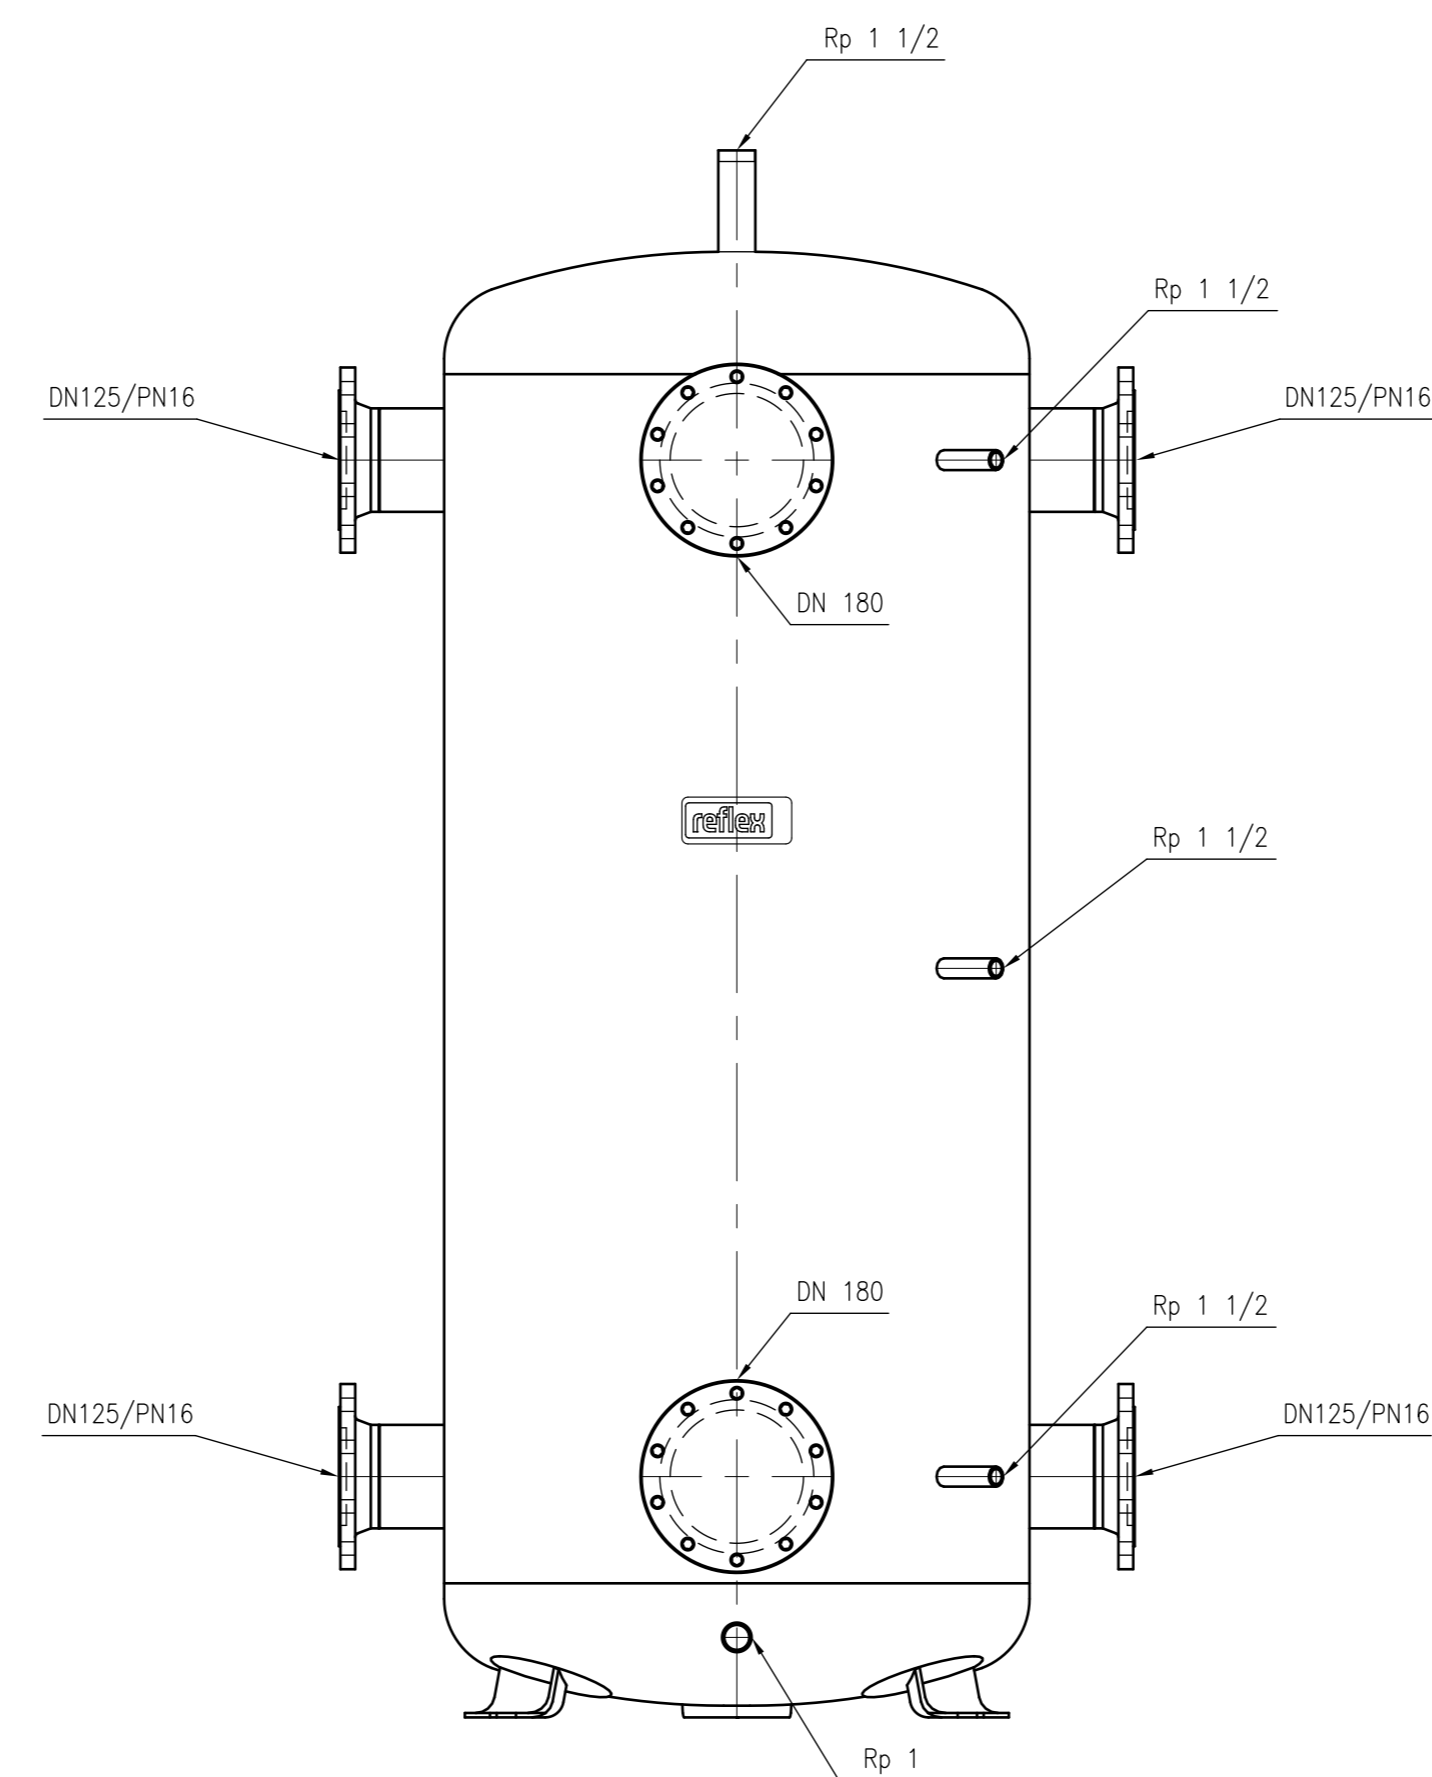

Side view

Front view

Isometric view

Top view

| | | | |
|---|--|-------------------------|---------------------|
| Unterliegt nicht dem Änderungsdienst/ Not subject to change management | | Maßstab/ Scale: 1:10 | Format/ Size: A1 |
| Revision 09.03.2021 | Reflex Storatherm Heat H 1000 R2 – 7351900 | | |