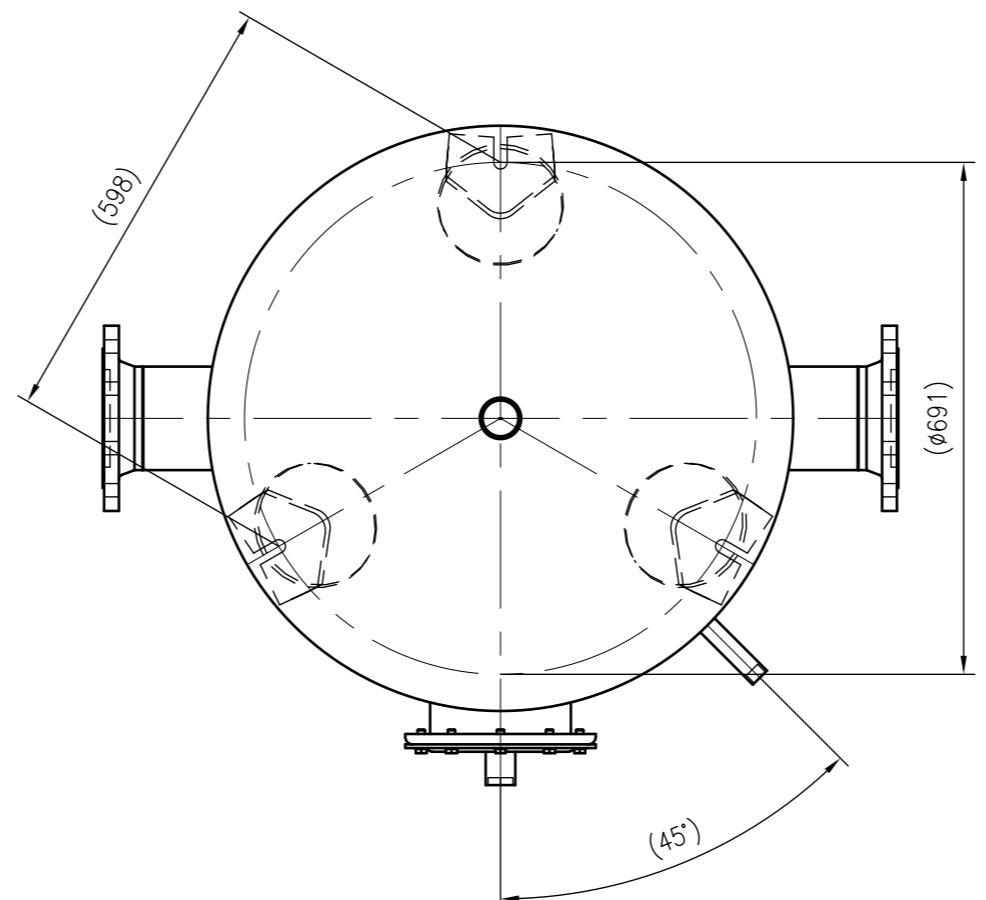

Side view

Front view

Isometric view

Top view

| | | | |
|---|--|-------------------------|---------------------|
| Unterliegt nicht dem Änderungsdienst/ Not subject to change management | | Maßstab/ Scale: 1:10 | Format/ Size: A1 |
| Revision 09.03.2021 | Reflex Storatherm Heat H 1000 R2 – 7351900 | | |