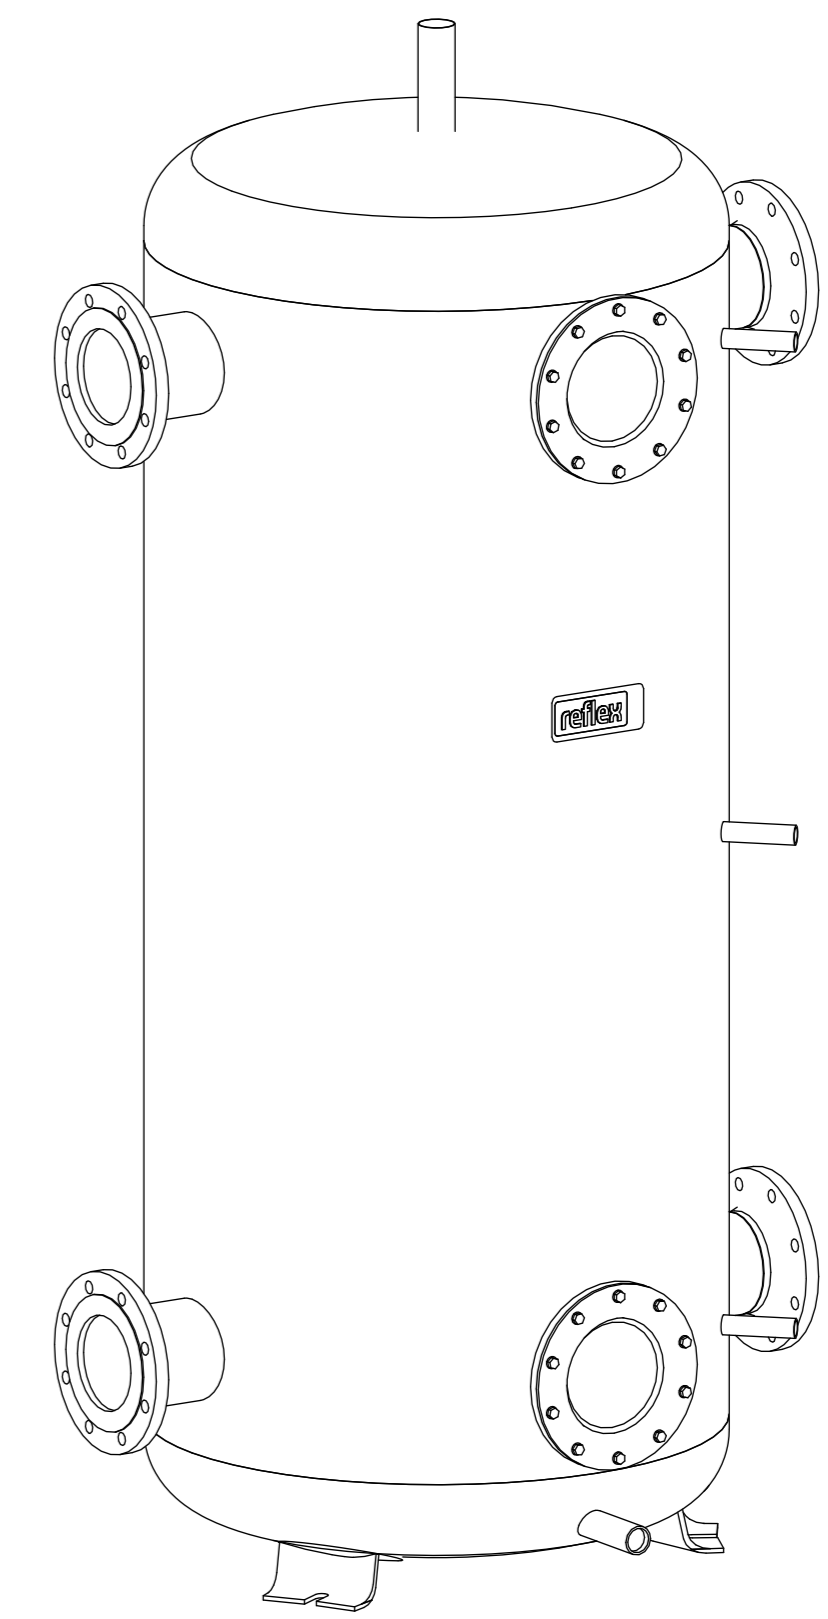

Side view

Front view

Isometric view

Top view

| | | | |
|---|--|-------------------------|---------------------|
| Unterliegt nicht dem Änderungsdienst/ Not subject to change management | | Maßstab/ Scale: 1:10 | Format/ Size: A1 |
| Revision 09.03.2021 | Reflex Storatherm Heat H 1000 R2 – 7351900 | | |