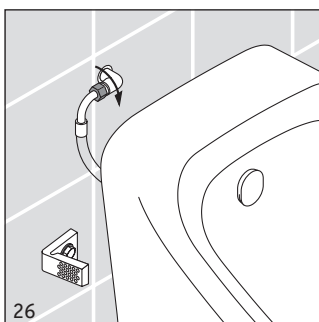

DuraStyle

Montageanleitung	Urinal
Mounting instructions	Urinal
Notice de montage	Urinoir
Montagehandleiding	Urinoir
Instrucciones de montaje	Urinario
Istruzioni di montaggio	Orinatoio
Instruções de montagem	Urinol
Monteringsvejledning	Urinal
Asennusohje	Urinaali
Monteringsanvisning	Urinal
Monteringsanvisning	Urinoar
Paigaldusjuhend	Pissuaar
Instrukcja montażu	Pisuar
Инструкция по монтажу	Писсуар
Montážní návod	Urínál
Návod na montáž	Pisoár
Szerelési útmutató	Piszoár
Upute za montažu	Pisoar
Instrucțiuni de instalare	Urinal
Navodila za montažo	Pisoar
Ръководство за монтаж	Писоар
Montāžas instrukcija	Pisuārs
Montavimo instrukcija	Pisuaras
Montaj kılavuzu	Pisuar
安装说明	小便器
설치 설명서	소변기
取り付け説明書	小便器
دليل التركيب	مبولة

280630..

280730..

28063000 . .

28073000 . .

*to be installed only with a WaterSense labeled flush valve with the same flush rating

Duravit AG
Werderstr. 36
78132 Hornberg
Germany
Phone +49 78 33 70 0
Fax +49 78 33 70 289
info@duravit.de
www.duravit.de