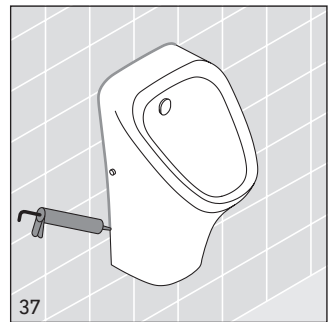

DuraStyle

Montageanleitung	Urinal
Mounting instructions	Urinal
Notice de montage	Urinoir
Montagehandleiding	Urinoir
Instrucciones de montaje	Urinario
Istruzioni di montaggio	Orinatoio
Instruções de montagem	Urinol
Monteringsvejledning	Urinal
Asennusohje	Urinaali
Monteringsanvisning	Urinal
Monteringsanvisning	Urinoar
Paigaldusjuhend	Pissuaar
Instrukcja montażu	Pisuar
Инструкция по монтажу	Писсуар
Montážní návod	Urínál
Návod na montáž	Pisoár
Szerelési útmutató	Piszoár
Upute za montažu	Pisoar
Instrucțiuni de instalare	Urinal
Navodila za montažo	Pisoar
Ръководство за монтаж	Писоар
Montāžas instrukcija	Pisuārs
Montavimo instrukcija	Pisuaras
Montaj kılavuzu	Pisuar
安装说明	小便器
설치 설명서	소변기
取り付け説明書	小便器
دليل التركيب	مبولة

280630..

280730..

28063000 . .

28073000 . .

*to be installed only with a WaterSense labeled flush valve with the same flush rating

Duravit AG
Werderstr. 36
78132 Hornberg
Germany
Phone +49 78 33 70 0
Fax +49 78 33 70 289
info@duravit.de
www.duravit.de