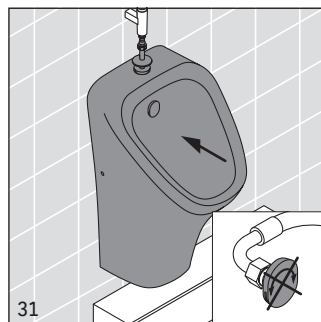

DuraStyle

Montageanleitung	Urinal
Mounting instructions	Urinal
Notice de montage	Urinoir
Montagehandleiding	Urinoir
Instrucciones de montaje	Urinario
Istruzioni di montaggio	Orinatoio
Instruções de montagem	Urinol
Monteringsvejledning	Urinal
Asennusohje	Urinaali
Monteringsanvisning	Urinal
Monteringsanvisning	Urinoar
Paigaldusjuhend	Pissuaar
Instrukcja montażu	Pisuar
Инструкция по монтажу	Писсуар
Montážní návod	Urínál
Návod na montáž	Pisoár
Szerelési útmutató	Piszoár
Upute za montažu	Pisoar
Instrucțiuni de instalare	Urinal
Navodila za montažo	Pisoar
Ръководство за монтаж	Писоар
Montāžas instrukcija	Pisuārs
Montavimo instrukcija	Pisuaras
Montaj kılavuzu	Pisuar
安装说明	小便器
설치 설명서	소변기
取り付け説明書	小便器
دليل التركيب	مبولة

280630..

280730..

28063000 . .

28073000 . .

*to be installed only with a WaterSense labeled flush valve with the same flush rating

Duravit AG
Werderstr. 36
78132 Hornberg
Germany
Phone +49 78 33 70 0
Fax +49 78 33 70 289
info@duravit.de
www.duravit.de