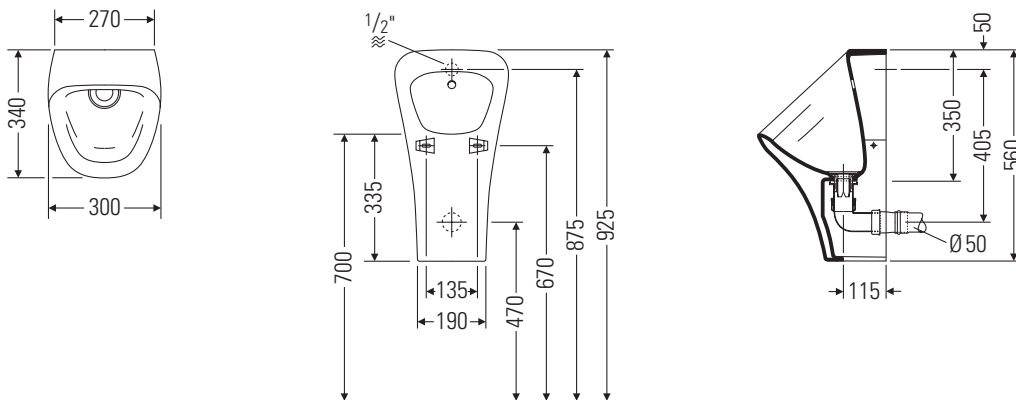

DuraStyle

Montageanleitung	Urinal
Mounting instructions	Urinal
Notice de montage	Urinoir
Montagehandleiding	Urinoir
Instrucciones de montaje	Urinario
Istruzioni di montaggio	Orinatoio
Instruções de montagem	Urinol
Monteringsvejledning	Urinal
Asennusohje	Urinaali
Monteringsanvisning	Urinal
Monteringsanvisning	Urinoar
Paigaldusjuhend	Pissuaar
Instrukcja montażu	Pisuar
Инструкция по монтажу	Писсуар
Montážní návod	Urínál
Návod na montáž	Pisoár
Szerelési útmutató	Piszoár
Upute za montažu	Pisoar
Instrucțiuni de instalare	Urinal
Navodila za montažo	Pisoar
Ръководство за монтаж	Писоар
Montāžas instrukcija	Pisuārs
Montavimo instrukcija	Pisuaras
Montaj kılavuzu	Pisuar
安装说明	小便器
설치 설명서	소변기
取り付け説明書	小便器
دليل التركيب	مبولة

280630..

280730..

28063000 . .

28073000 . .

*to be installed only with a WaterSense labeled flush valve with the same flush rating

Duravit AG
Werderstr. 36
78132 Hornberg
Germany
Phone +49 78 33 70 0
Fax +49 78 33 70 289
info@duravit.de
www.duravit.de