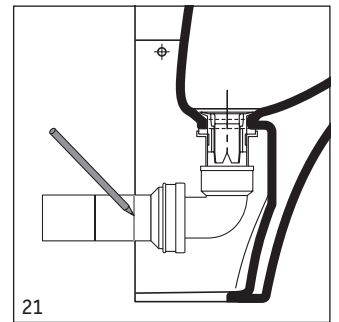

DuraStyle

Montageanleitung	Urinal
Mounting instructions	Urinal
Notice de montage	Urinoir
Montagehandleiding	Urinoir
Instrucciones de montaje	Urinario
Istruzioni di montaggio	Orinatoio
Instruções de montagem	Urinol
Monteringsvejledning	Urinal
Asennusohje	Urinaali
Monteringsanvisning	Urinal
Monteringsanvisning	Urinoar
Paigaldusjuhend	Pissuaar
Instrukcja montażu	Pisuar
Инструкция по монтажу	Писсуар
Montážní návod	Urínál
Návod na montáž	Pisoár
Szerelési útmutató	Piszoár
Upute za montažu	Pisoar
Instrucțiuni de instalare	Urinal
Navodila za montažo	Pisoar
Ръководство за монтаж	Писоар
Montāžas instrukcija	Pisuārs
Montavimo instrukcija	Pisuaras
Montaj kılavuzu	Pisuar
安装说明	小便器
설치 설명서	소변기
取り付け説明書	小便器
دليل التركيب	مبولة

280630..

280730..

28063000 . .

28073000 . .

*to be installed only with a WaterSense labeled flush valve with the same flush rating

Duravit AG
Werderstr. 36
78132 Hornberg
Germany
Phone +49 78 33 70 0
Fax +49 78 33 70 289
info@duravit.de
www.duravit.de