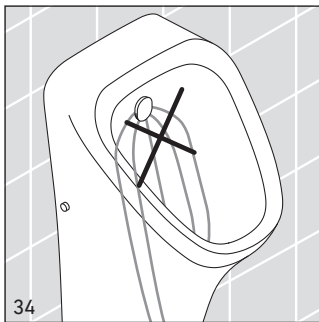

DuraStyle

Montageanleitung	Urinal
Mounting instructions	Urinal
Notice de montage	Urinoir
Montagehandleiding	Urinoir
Instrucciones de montaje	Urinario
Istruzioni di montaggio	Orinatoio
Instruções de montagem	Urinol
Monteringsvejledning	Urinal
Asennusohje	Urinaali
Monteringsanvisning	Urinal
Monteringsanvisning	Urinoar
Paigaldusjuhend	Pissuaar
Instrukcja montażu	Pisuar
Инструкция по монтажу	Писсуар
Montážní návod	Urínál
Návod na montáž	Pisoár
Szerelési útmutató	Piszoár
Upute za montažu	Pisoar
Instrucțiuni de instalare	Urinal
Navodila za montažo	Pisoar
Ръководство за монтаж	Писоар
Montāžas instrukcija	Pisuārs
Montavimo instrukcija	Pisuaras
Montaj kılavuzu	Pisuar
安装说明	小便器
설치 설명서	소변기
取り付け説明書	小便器
دليل التركيب	مبولة

280630..

280730..

28063000 . .

28073000 . .

*to be installed only with a WaterSense labeled flush valve with the same flush rating

Duravit AG
Werderstr. 36
78132 Hornberg
Germany
Phone +49 78 33 70 0
Fax +49 78 33 70 289
info@duravit.de
www.duravit.de