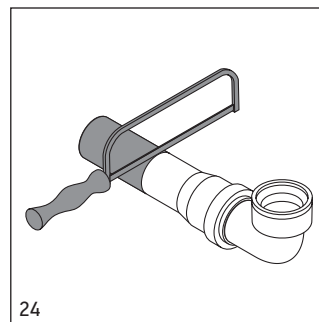

DuraStyle

Montageanleitung	Urinal
Mounting instructions	Urinal
Notice de montage	Urinoir
Montagehandleiding	Urinoir
Instrucciones de montaje	Urinario
Istruzioni di montaggio	Orinatoio
Instruções de montagem	Urinol
Monteringsvejledning	Urinal
Asennusohje	Urinaali
Monteringsanvisning	Urinal
Monteringsanvisning	Urinoar
Paigaldusjuhend	Pissuaar
Instrukcja montażu	Pisuar
Инструкция по монтажу	Писсуар
Montážní návod	Urínál
Návod na montáž	Pisoár
Szerelési útmutató	Piszoár
Upute za montažu	Pisoar
Instrucțiuni de instalare	Urinal
Navodila za montažo	Pisoar
Ръководство за монтаж	Писоар
Montāžas instrukcija	Pisuārs
Montavimo instrukcija	Pisuaras
Montaj kılavuzu	Pisuar
安装说明	小便器
설치 설명서	소변기
取り付け説明書	小便器
دليل التركيب	مبولة

280630..

280730..

28063000 . .

28073000 . .

*to be installed only with a WaterSense labeled flush valve with the same flush rating

Duravit AG
Werderstr. 36
78132 Hornberg
Germany
Phone +49 78 33 70 0
Fax +49 78 33 70 289
info@duravit.de
www.duravit.de