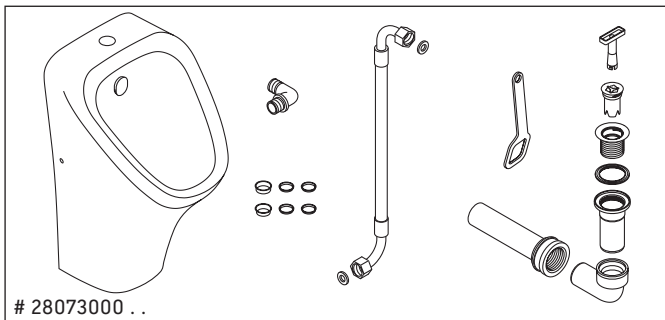

DuraStyle

Montageanleitung	Urinal
Mounting instructions	Urinal
Notice de montage	Urinoir
Montagehandleiding	Urinoir
Instrucciones de montaje	Urinario
Istruzioni di montaggio	Orinatoio
Instruções de montagem	Urinol
Monteringsvejledning	Urinal
Asennusohje	Urinaali
Monteringsanvisning	Urinal
Monteringsanvisning	Urinoar
Paigaldusjuhend	Pissuaar
Instrukcja montażu	Pisuar
Инструкция по монтажу	Писсуар
Montážní návod	Urínál
Návod na montáž	Pisoár
Szerelési útmutató	Piszoár
Upute za montažu	Pisoar
Instrucțiuni de instalare	Urinal
Navodila za montažo	Pisoar
Ръководство за монтаж	Писоар
Montāžas instrukcija	Pisuārs
Montavimo instrukcija	Pisuaras
Montaj kılavuzu	Pisuar
安装说明	小便器
설치 설명서	소변기
取り付け説明書	小便器
دليل التركيب	مبولة

280630..

280730..

28063000 . .

28073000 . .

*to be installed only with a WaterSense labeled flush valve with the same flush rating

Duravit AG
Werderstr. 36
78132 Hornberg
Germany
Phone +49 78 33 70 0
Fax +49 78 33 70 289
info@duravit.de
www.duravit.de