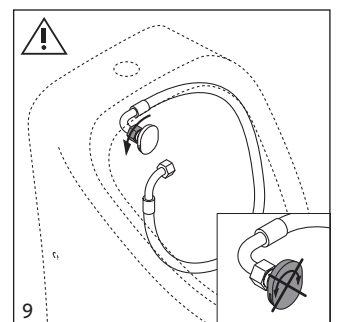

DuraStyle

Montageanleitung	Urinal
Mounting instructions	Urinal
Notice de montage	Urinoir
Montagehandleiding	Urinoir
Instrucciones de montaje	Urinario
Istruzioni di montaggio	Orinatoio
Instruções de montagem	Urinol
Monteringsvejledning	Urinal
Asennusohje	Urinaali
Monteringsanvisning	Urinal
Monteringsanvisning	Urinoar
Paigaldusjuhend	Pissuaar
Instrukcja montażu	Pisuar
Инструкция по монтажу	Писсуар
Montážní návod	Urínál
Návod na montáž	Pisoár
Szerelési útmutató	Piszoár
Upute za montažu	Pisoar
Instrucțiuni de instalare	Urinal
Navodila za montažo	Pisoar
Ръководство за монтаж	Писоар
Montāžas instrukcija	Pisuārs
Montavimo instrukcija	Pisuaras
Montaj kılavuzu	Pisuar
安装说明	小便器
설치 설명서	소변기
取り付け説明書	小便器
دليل التركيب	مبولة

280630..

280730..

28063000 . .

28073000 . .

*to be installed only with a WaterSense labeled flush valve with the same flush rating

Duravit AG
Werderstr. 36
78132 Hornberg
Germany
Phone +49 78 33 70 0
Fax +49 78 33 70 289
info@duravit.de
www.duravit.de