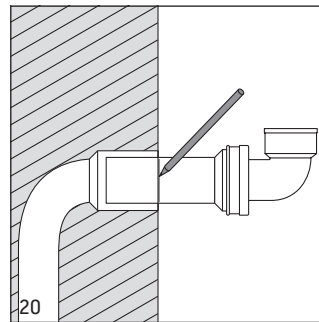

DuraStyle

Montageanleitung	Urinal
Mounting instructions	Urinal
Notice de montage	Urinoir
Montagehandleiding	Urinoir
Instrucciones de montaje	Urinario
Istruzioni di montaggio	Orinatoio
Instruções de montagem	Urinol
Monteringsvejledning	Urinal
Asennusohje	Urinaali
Monteringsanvisning	Urinal
Monteringsanvisning	Urinoar
Paigaldusjuhend	Pissuaar
Instrukcja montażu	Pisuar
Инструкция по монтажу	Писсуар
Montážní návod	Urínál
Návod na montáž	Pisoár
Szerelési útmutató	Piszoár
Upute za montažu	Pisoar
Instrucțiuni de instalare	Urinal
Navodila za montažo	Pisoar
Ръководство за монтаж	Писоар
Montāžas instrukcija	Pisuārs
Montavimo instrukcija	Pisuaras
Montaj kılavuzu	Pisuar
安装说明	小便器
설치 설명서	소변기
取り付け説明書	小便器
دليل التركيب	مبولة

280630..

280730..

28063000 . .

28073000 . .

*to be installed only with a WaterSense labeled flush valve with the same flush rating

Duravit AG
Werderstr. 36
78132 Hornberg
Germany
Phone +49 78 33 70 0
Fax +49 78 33 70 289
info@duravit.de
www.duravit.de