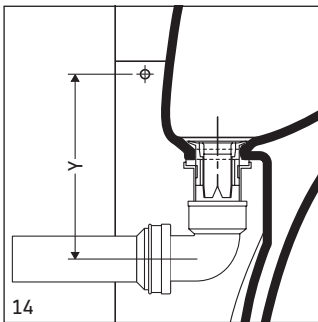

DuraStyle

Montageanleitung	Urinal
Mounting instructions	Urinal
Notice de montage	Urinoir
Montagehandleiding	Urinoir
Instrucciones de montaje	Urinario
Istruzioni di montaggio	Orinatoio
Instruções de montagem	Urinol
Monteringsvejledning	Urinal
Asennusohje	Urinaali
Monteringsanvisning	Urinal
Monteringsanvisning	Urinoar
Paigaldusjuhend	Pissuaar
Instrukcja montażu	Pisuar
Инструкция по монтажу	Писсуар
Montážní návod	Urínál
Návod na montáž	Pisoár
Szerelési útmutató	Piszoár
Upute za montažu	Pisoar
Instrucțiuni de instalare	Urinal
Navodila za montažo	Pisoar
Ръководство за монтаж	Писоар
Montāžas instrukcija	Pisuārs
Montavimo instrukcija	Pisuaras
Montaj kılavuzu	Pisuar
安装说明	小便器
설치 설명서	소변기
取り付け説明書	小便器
دليل التركيب	مبولة

280630..

280730..

28063000 . .

28073000 . .

*to be installed only with a WaterSense labeled flush valve with the same flush rating

Duravit AG
Werderstr. 36
78132 Hornberg
Germany
Phone +49 78 33 70 0
Fax +49 78 33 70 289
info@duravit.de
www.duravit.de