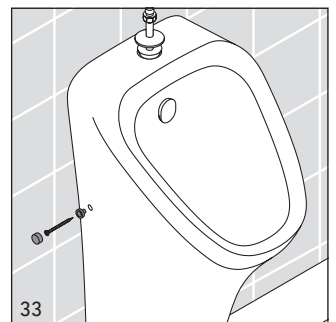

DuraStyle

Montageanleitung	Urinal
Mounting instructions	Urinal
Notice de montage	Urinoir
Montagehandleiding	Urinoir
Instrucciones de montaje	Urinario
Istruzioni di montaggio	Orinatoio
Instruções de montagem	Urinol
Monteringsvejledning	Urinal
Asennusohje	Urinaali
Monteringsanvisning	Urinal
Monteringsanvisning	Urinoar
Paigaldusjuhend	Pissuaar
Instrukcja montażu	Pisuar
Инструкция по монтажу	Писсуар
Montážní návod	Urínál
Návod na montáž	Pisoár
Szerelési útmutató	Piszoár
Upute za montažu	Pisoar
Instrucțiuni de instalare	Urinal
Navodila za montažo	Pisoar
Ръководство за монтаж	Писоар
Montāžas instrukcija	Pisuārs
Montavimo instrukcija	Pisuaras
Montaj kılavuzu	Pisuar
安装说明	小便器
설치 설명서	소변기
取り付け説明書	小便器
دليل التركيب	مبولة

280630..

280730..

28063000 . .

28073000 . .

*to be installed only with a WaterSense labeled flush valve with the same flush rating

Duravit AG
Werderstr. 36
78132 Hornberg
Germany
Phone +49 78 33 70 0
Fax +49 78 33 70 289
info@duravit.de
www.duravit.de