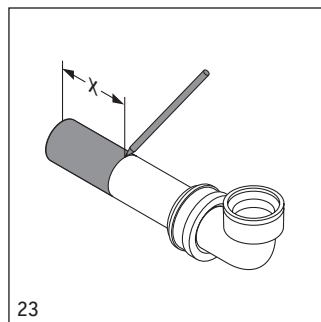

DuraStyle

Montageanleitung	Urinal
Mounting instructions	Urinal
Notice de montage	Urinoir
Montagehandleiding	Urinoir
Instrucciones de montaje	Urinario
Istruzioni di montaggio	Orinatoio
Instruções de montagem	Urinol
Monteringsvejledning	Urinal
Asennusohje	Urinaali
Monteringsanvisning	Urinal
Monteringsanvisning	Urinoar
Paigaldusjuhend	Pissuaar
Instrukcja montażu	Pisuar
Инструкция по монтажу	Писсуар
Montážní návod	Urínál
Návod na montáž	Pisoár
Szerelési útmutató	Piszoár
Upute za montažu	Pisoar
Instrucțiuni de instalare	Urinal
Navodila za montažo	Pisoar
Ръководство за монтаж	Писоар
Montāžas instrukcija	Pisuārs
Montavimo instrukcija	Pisuaras
Montaj kılavuzu	Pisuar
安装说明	小便器
설치 설명서	소변기
取り付け説明書	小便器
دليل التركيب	مبولة

280630..

280730..

28063000 . .

28073000 . .

*to be installed only with a WaterSense labeled flush valve with the same flush rating

Duravit AG
Werderstr. 36
78132 Hornberg
Germany
Phone +49 78 33 70 0
Fax +49 78 33 70 289
info@duravit.de
www.duravit.de