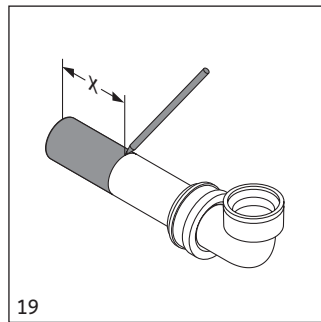

DuraStyle

Montageanleitung	Urinal
Mounting instructions	Urinal
Notice de montage	Urinoir
Montagehandleiding	Urinoir
Instrucciones de montaje	Urinario
Istruzioni di montaggio	Orinatoio
Instruções de montagem	Urinol
Monteringsvejledning	Urinal
Asennusohje	Urinaali
Monteringsanvisning	Urinal
Monteringsanvisning	Urinoar
Paigaldusjuhend	Pissuaar
Instrukcja montażu	Pisuar
Инструкция по монтажу	Писсуар
Montážní návod	Urínál
Návod na montáž	Pisoár
Szerelési útmutató	Piszoár
Upute za montažu	Pisoar
Instrucțiuni de instalare	Urinal
Navodila za montažo	Pisoar
Ръководство за монтаж	Писоар
Montāžas instrukcija	Pisuārs
Montavimo instrukcija	Pisuaras
Montaj kılavuzu	Pisuar
安装说明	小便器
설치 설명서	소변기
取り付け説明書	小便器
دليل التركيب	مبولة

280630..

280730..

28063000 . .

28073000 . .

*to be installed only with a WaterSense labeled flush valve with the same flush rating

Duravit AG
Werderstr. 36
78132 Hornberg
Germany
Phone +49 78 33 70 0
Fax +49 78 33 70 289
info@duravit.de
www.duravit.de