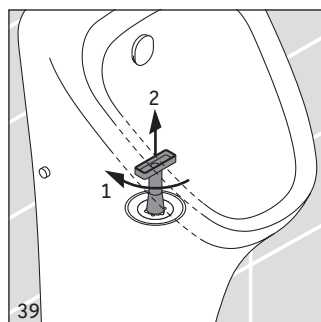

DuraStyle

Montageanleitung	Urinal
Mounting instructions	Urinal
Notice de montage	Urinoir
Montagehandleiding	Urinoir
Instrucciones de montaje	Urinario
Istruzioni di montaggio	Orinatoio
Instruções de montagem	Urinol
Monteringsvejledning	Urinal
Asennusohje	Urinaali
Monteringsanvisning	Urinal
Monteringsanvisning	Urinoar
Paigaldusjuhend	Pissuaar
Instrukcja montażu	Pisuar
Инструкция по монтажу	Писсуар
Montážní návod	Urínál
Návod na montáž	Pisoár
Szerelési útmutató	Piszoár
Upute za montažu	Pisoar
Instrucțiuni de instalare	Urinal
Navodila za montažo	Pisoar
Ръководство за монтаж	Писоар
Montāžas instrukcija	Pisuārs
Montavimo instrukcija	Pisuaras
Montaj kılavuzu	Pisuar
安装说明	小便器
설치 설명서	소변기
取り付け説明書	小便器
دليل التركيب	مبولة

280630..

280730..

28063000 . .

28073000 . .

*to be installed only with a WaterSense labeled flush valve with the same flush rating

Duravit AG
Werderstr. 36
78132 Hornberg
Germany
Phone +49 78 33 70 0
Fax +49 78 33 70 289
info@duravit.de
www.duravit.de