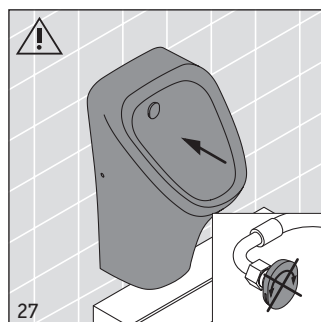

DuraStyle

Montageanleitung	Urinal
Mounting instructions	Urinal
Notice de montage	Urinoir
Montagehandleiding	Urinoir
Instrucciones de montaje	Urinario
Istruzioni di montaggio	Orinatoio
Instruções de montagem	Urinol
Monteringsvejledning	Urinal
Asennusohje	Urinaali
Monteringsanvisning	Urinal
Monteringsanvisning	Urinoar
Paigaldusjuhend	Pissuaar
Instrukcja montażu	Pisuar
Инструкция по монтажу	Писсуар
Montážní návod	Urínál
Návod na montáž	Pisoár
Szerelési útmutató	Piszoár
Upute za montažu	Pisoar
Instrucțiuni de instalare	Urinal
Navodila za montažo	Pisoar
Ръководство за монтаж	Писоар
Montāžas instrukcija	Pisuārs
Montavimo instrukcija	Pisuaras
Montaj kılavuzu	Pisuar
安装说明	小便器
설치 설명서	소변기
取り付け説明書	小便器
دليل التركيب	مبولة

280630..

280730..

28063000 . .

28073000 . .

*to be installed only with a WaterSense labeled flush valve with the same flush rating

Duravit AG
Werderstr. 36
78132 Hornberg
Germany
Phone +49 78 33 70 0
Fax +49 78 33 70 289
info@duravit.de
www.duravit.de