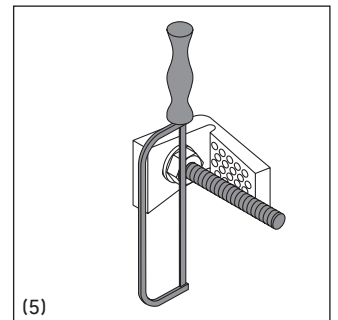

DuraStyle

Montageanleitung	Urinal
Mounting instructions	Urinal
Notice de montage	Urinoir
Montagehandleiding	Urinoir
Instrucciones de montaje	Urinario
Istruzioni di montaggio	Orinatoio
Instruções de montagem	Urinol
Monteringsvejledning	Urinal
Asennusohje	Urinaali
Monteringsanvisning	Urinal
Monteringsanvisning	Urinoar
Paigaldusjuhend	Pissuaar
Instrukcja montażu	Pisuar
Инструкция по монтажу	Писсуар
Montážní návod	Urínál
Návod na montáž	Pisoár
Szerelési útmutató	Piszoár
Upute za montažu	Pisoar
Instrucțiuni de instalare	Urinal
Navodila za montažo	Pisoar
Ръководство за монтаж	Писоар
Montāžas instrukcija	Pisuārs
Montavimo instrukcija	Pisuaras
Montaj kılavuzu	Pisuar
安装说明	小便器
설치 설명서	소변기
取り付け説明書	小便器
دليل التركيب	مبولة

280630..

280730..

28063000 . .

28073000 . .

*to be installed only with a WaterSense labeled flush valve with the same flush rating

Duravit AG
Werderstr. 36
78132 Hornberg
Germany
Phone +49 78 33 70 0
Fax +49 78 33 70 289
info@duravit.de
www.duravit.de