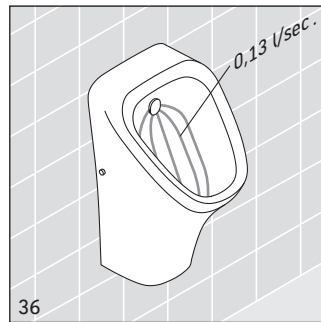

DuraStyle

Montageanleitung	Urinal
Mounting instructions	Urinal
Notice de montage	Urinoir
Montagehandleiding	Urinoir
Instrucciones de montaje	Urinario
Istruzioni di montaggio	Orinatoio
Instruções de montagem	Urinol
Monteringsvejledning	Urinal
Asennusohje	Urinaali
Monteringsanvisning	Urinal
Monteringsanvisning	Urinoar
Paigaldusjuhend	Pissuaar
Instrukcja montażu	Pisuar
Инструкция по монтажу	Писсуар
Montážní návod	Urínál
Návod na montáž	Pisoár
Szerelési útmutató	Piszoár
Upute za montažu	Pisoar
Instrucțiuni de instalare	Urinal
Navodila za montažo	Pisoar
Ръководство за монтаж	Писоар
Montāžas instrukcija	Pisuārs
Montavimo instrukcija	Pisuaras
Montaj kılavuzu	Pisuar
安装说明	小便器
설치 설명서	소변기
取り付け説明書	小便器
دليل التركيب	مبولة

280630..

280730..

28063000 . .

28073000 . .

*to be installed only with a WaterSense labeled flush valve with the same flush rating

Duravit AG
Werderstr. 36
78132 Hornberg
Germany
Phone +49 78 33 70 0
Fax +49 78 33 70 289
info@duravit.de
www.duravit.de