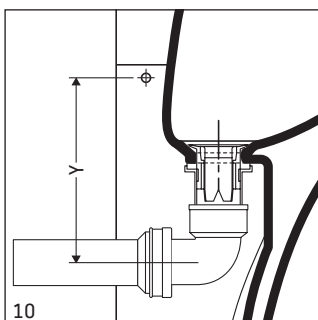

DuraStyle

Montageanleitung	Urinal
Mounting instructions	Urinal
Notice de montage	Urinoir
Montagehandleiding	Urinoir
Instrucciones de montaje	Urinario
Istruzioni di montaggio	Orinatoio
Instruções de montagem	Urinol
Monteringsvejledning	Urinal
Asennusohje	Urinaali
Monteringsanvisning	Urinal
Monteringsanvisning	Urinoar
Paigaldusjuhend	Pissuaar
Instrukcja montażu	Pisuar
Инструкция по монтажу	Писсуар
Montážní návod	Urínál
Návod na montáž	Pisoár
Szerelési útmutató	Piszoár
Upute za montažu	Pisoar
Instrucțiuni de instalare	Urinal
Navodila za montažo	Pisoar
Ръководство за монтаж	Писоар
Montāžas instrukcija	Pisuārs
Montavimo instrukcija	Pisuaras
Montaj kılavuzu	Pisuar
安装说明	小便器
설치 설명서	소변기
取り付け説明書	小便器
دليل التركيب	مبولة

280630..

280730..

28063000 . .

28073000 . .

*to be installed only with a WaterSense labeled flush valve with the same flush rating

Duravit AG
Werderstr. 36
78132 Hornberg
Germany
Phone +49 78 33 70 0
Fax +49 78 33 70 289
info@duravit.de
www.duravit.de