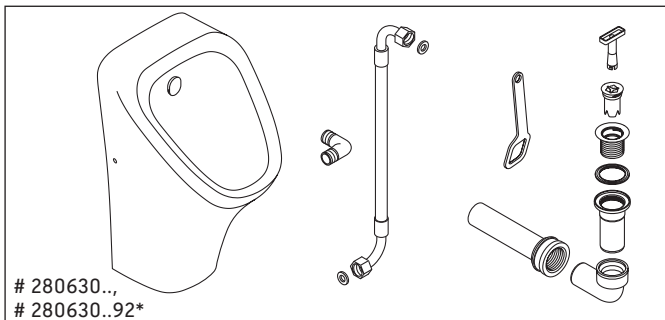

DuraStyle

Montageanleitung	Urinal
Mounting instructions	Urinal
Notice de montage	Urinoir
Montagehandleiding	Urinoir
Instrucciones de montaje	Urinario
Istruzioni di montaggio	Orinatoio
Instruções de montagem	Urinol
Monteringsvejledning	Urinal
Asennusohje	Urinaali
Monteringsanvisning	Urinal
Monteringsanvisning	Urinoar
Paigaldusjuhend	Pissuaar
Instrukcja montażu	Pisuar
Инструкция по монтажу	Писсуар
Montážní návod	Urínál
Návod na montáž	Pisoár
Szerelési útmutató	Piszoár
Upute za montažu	Pisoar
Instrucțiuni de instalare	Urinal
Navodila za montažo	Pisoar
Ръководство за монтаж	Писоар
Montāžas instrukcija	Pisuārs
Montavimo instrukcija	Pisuaras
Montaj kılavuzu	Pisuar
安装说明	小便器
설치 설명서	소변기
取り付け説明書	小便器
دليل التركيب	مبولة

280630..

280730..

28063000 . .

28073000 . .

*to be installed only with a WaterSense labeled flush valve with the same flush rating

Duravit AG
Werderstr. 36
78132 Hornberg
Germany
Phone +49 78 33 70 0
Fax +49 78 33 70 289
info@duravit.de
www.duravit.de