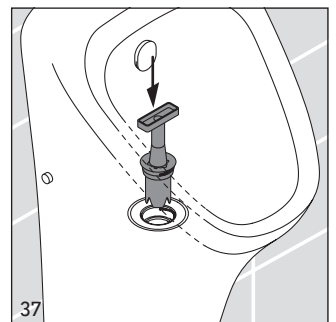

DuraStyle

Montageanleitung	Urinal
Mounting instructions	Urinal
Notice de montage	Urinoir
Montagehandleiding	Urinoir
Instrucciones de montaje	Urinario
Istruzioni di montaggio	Orinatoio
Instruções de montagem	Urinol
Monteringsvejledning	Urinal
Asennusohje	Urinaali
Monteringsanvisning	Urinal
Monteringsanvisning	Urinoar
Paigaldusjuhend	Pissuaar
Instrukcja montażu	Pisuar
Инструкция по монтажу	Писсуар
Montážní návod	Urínál
Návod na montáž	Pisoár
Szerelési útmutató	Piszoár
Upute za montažu	Pisoar
Instrucțiuni de instalare	Urinal
Navodila za montažo	Pisoar
Ръководство за монтаж	Писоар
Montāžas instrukcija	Pisuārs
Montavimo instrukcija	Pisuaras
Montaj kılavuzu	Pisuar
安装说明	小便器
설치 설명서	소변기
取り付け説明書	小便器
دليل التركيب	مبولة

280630..

280730..

28063000 . .

28073000 . .

*to be installed only with a WaterSense labeled flush valve with the same flush rating

Duravit AG
Werderstr. 36
78132 Hornberg
Germany
Phone +49 78 33 70 0
Fax +49 78 33 70 289
info@duravit.de
www.duravit.de