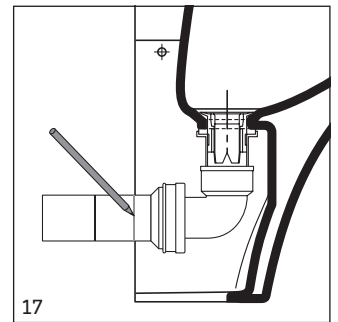

DuraStyle

Montageanleitung	Urinal
Mounting instructions	Urinal
Notice de montage	Urinoir
Montagehandleiding	Urinoir
Instrucciones de montaje	Urinario
Istruzioni di montaggio	Orinatoio
Instruções de montagem	Urinol
Monteringsvejledning	Urinal
Asennusohje	Urinaali
Monteringsanvisning	Urinal
Monteringsanvisning	Urinoar
Paigaldusjuhend	Pissuaar
Instrukcja montażu	Pisuar
Инструкция по монтажу	Писсуар
Montážní návod	Urínál
Návod na montáž	Pisoár
Szerelési útmutató	Piszoár
Upute za montažu	Pisoar
Instrucțiuni de instalare	Urinal
Navodila za montažo	Pisoar
Ръководство за монтаж	Писоар
Montāžas instrukcija	Pisuārs
Montavimo instrukcija	Pisuaras
Montaj kılavuzu	Pisuar
安装说明	小便器
설치 설명서	소변기
取り付け説明書	小便器
دليل التركيب	مبولة

280630..

280730..

28063000 . .

28073000 . .

*to be installed only with a WaterSense labeled flush valve with the same flush rating

Duravit AG
Werderstr. 36
78132 Hornberg
Germany
Phone +49 78 33 70 0
Fax +49 78 33 70 289
info@duravit.de
www.duravit.de