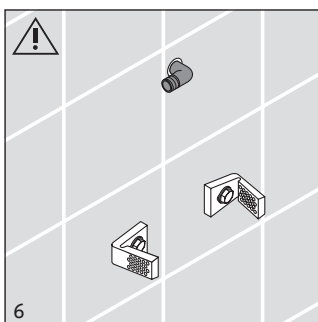

DuraStyle

Montageanleitung	Urinal
Mounting instructions	Urinal
Notice de montage	Urinoir
Montagehandleiding	Urinoir
Instrucciones de montaje	Urinario
Istruzioni di montaggio	Orinatoio
Instruções de montagem	Urinol
Monteringsvejledning	Urinal
Asennusohje	Urinaali
Monteringsanvisning	Urinal
Monteringsanvisning	Urinoar
Paigaldusjuhend	Pissuaar
Instrukcja montażu	Pisuar
Инструкция по монтажу	Писсуар
Montážní návod	Urínál
Návod na montáž	Pisoár
Szerelési útmutató	Piszoár
Upute za montažu	Pisoar
Instrucțiuni de instalare	Urinal
Navodila za montažo	Pisoar
Ръководство за монтаж	Писоар
Montāžas instrukcija	Pisuārs
Montavimo instrukcija	Pisuaras
Montaj kılavuzu	Pisuar
安装说明	小便器
설치 설명서	소변기
取り付け説明書	小便器
دليل التركيب	مبولة

280630..

280730..

28063000 . .

28073000 . .

*to be installed only with a WaterSense labeled flush valve with the same flush rating

Duravit AG
Werderstr. 36
78132 Hornberg
Germany
Phone +49 78 33 70 0
Fax +49 78 33 70 289
info@duravit.de
www.duravit.de