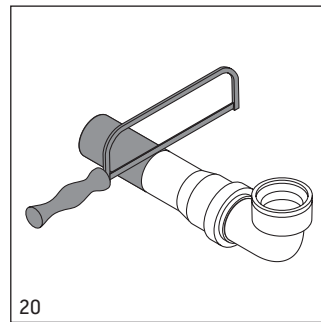

DuraStyle

Montageanleitung	Urinal
Mounting instructions	Urinal
Notice de montage	Urinoir
Montagehandleiding	Urinoir
Instrucciones de montaje	Urinario
Istruzioni di montaggio	Orinatoio
Instruções de montagem	Urinol
Monteringsvejledning	Urinal
Asennusohje	Urinaali
Monteringsanvisning	Urinal
Monteringsanvisning	Urinoar
Paigaldusjuhend	Pissuaar
Instrukcja montażu	Pisuar
Инструкция по монтажу	Писсуар
Montážní návod	Urínál
Návod na montáž	Pisoár
Szerelési útmutató	Piszoár
Upute za montažu	Pisoar
Instrucțiuni de instalare	Urinal
Navodila za montažo	Pisoar
Ръководство за монтаж	Писоар
Montāžas instrukcija	Pisuārs
Montavimo instrukcija	Pisuaras
Montaj kılavuzu	Pisuar
安装说明	小便器
설치 설명서	소변기
取り付け説明書	小便器
دليل التركيب	مبولة

280630..

280730..

28063000 . .

28073000 . .

*to be installed only with a WaterSense labeled flush valve with the same flush rating

Duravit AG
Werderstr. 36
78132 Hornberg
Germany
Phone +49 78 33 70 0
Fax +49 78 33 70 289
info@duravit.de
www.duravit.de