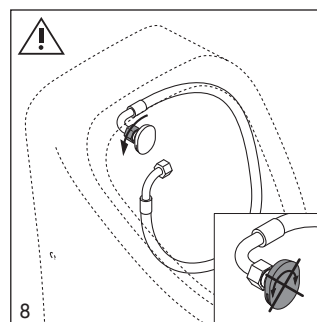

DuraStyle

Montageanleitung	Urinal
Mounting instructions	Urinal
Notice de montage	Urinoir
Montagehandleiding	Urinoir
Instrucciones de montaje	Urinario
Istruzioni di montaggio	Orinatoio
Instruções de montagem	Urinol
Monteringsvejledning	Urinal
Asennusohje	Urinaali
Monteringsanvisning	Urinal
Monteringsanvisning	Urinoar
Paigaldusjuhend	Pissuaar
Instrukcja montażu	Pisuar
Инструкция по монтажу	Писсуар
Montážní návod	Urínál
Návod na montáž	Pisoár
Szerelési útmutató	Piszoár
Upute za montažu	Pisoar
Instrucțiuni de instalare	Urinal
Navodila za montažo	Pisoar
Ръководство за монтаж	Писоар
Montāžas instrukcija	Pisuārs
Montavimo instrukcija	Pisuaras
Montaj kılavuzu	Pisuar
安装说明	小便器
설치 설명서	소변기
取り付け説明書	小便器
دليل التركيب	مبولة

280630..

280730..

28063000 . .

28073000 . .

*to be installed only with a WaterSense labeled flush valve with the same flush rating

Duravit AG
Werderstr. 36
78132 Hornberg
Germany
Phone +49 78 33 70 0
Fax +49 78 33 70 289
info@duravit.de
www.duravit.de