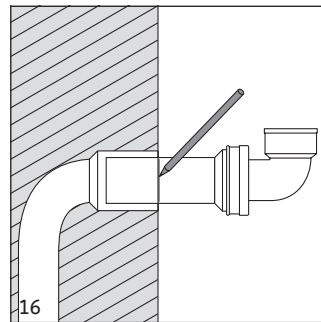

DuraStyle

Montageanleitung	Urinal
Mounting instructions	Urinal
Notice de montage	Urinoir
Montagehandleiding	Urinoir
Instrucciones de montaje	Urinario
Istruzioni di montaggio	Orinatoio
Instruções de montagem	Urinol
Monteringsvejledning	Urinal
Asennusohje	Urinaali
Monteringsanvisning	Urinal
Monteringsanvisning	Urinoar
Paigaldusjuhend	Pissuaar
Instrukcja montażu	Pisuar
Инструкция по монтажу	Писсуар
Montážní návod	Urínál
Návod na montáž	Pisoár
Szerelési útmutató	Piszoár
Upute za montažu	Pisoar
Instrucțiuni de instalare	Urinal
Navodila za montažo	Pisoar
Ръководство за монтаж	Писоар
Montāžas instrukcija	Pisuārs
Montavimo instrukcija	Pisuaras
Montaj kılavuzu	Pisuar
安装说明	小便器
설치 설명서	소변기
取り付け説明書	小便器
دليل التركيب	مبولة

280630..

280730..

28063000 . .

28073000 . .

*to be installed only with a WaterSense labeled flush valve with the same flush rating

Duravit AG
Werderstr. 36
78132 Hornberg
Germany
Phone +49 78 33 70 0
Fax +49 78 33 70 289
info@duravit.de
www.duravit.de