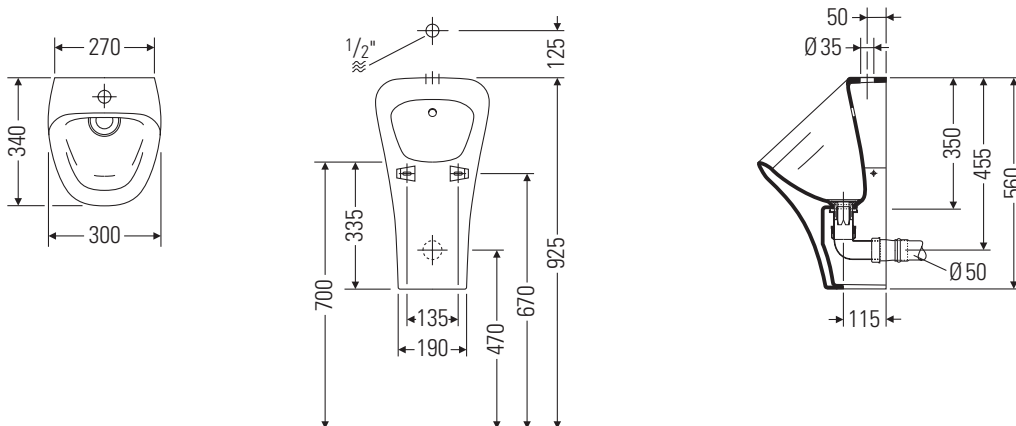

DuraStyle

Montageanleitung	Urinal
Mounting instructions	Urinal
Notice de montage	Urinoir
Montagehandleiding	Urinoir
Instrucciones de montaje	Urinario
Istruzioni di montaggio	Orinatoio
Instruções de montagem	Urinol
Monteringsvejledning	Urinal
Asennusohje	Urinaali
Monteringsanvisning	Urinal
Monteringsanvisning	Urinoar
Paigaldusjuhend	Pissuaar
Instrukcja montażu	Pisuar
Инструкция по монтажу	Писсуар
Montážní návod	Urínál
Návod na montáž	Pisoár
Szerelési útmutató	Piszoár
Upute za montažu	Pisoar
Instrucțiuni de instalare	Urinal
Navodila za montažo	Pisoar
Ръководство за монтаж	Писоар
Montāžas instrukcija	Pisuārs
Montavimo instrukcija	Pisuaras
Montaj kılavuzu	Pisuar
安装说明	小便器
설치 설명서	소변기
取り付け説明書	小便器
دليل التركيب	مبولة

280630..

280730..

28063000 . .

28073000 . .

*to be installed only with a WaterSense labeled flush valve with the same flush rating

Duravit AG
Werderstr. 36
78132 Hornberg
Germany
Phone +49 78 33 70 0
Fax +49 78 33 70 289
info@duravit.de
www.duravit.de