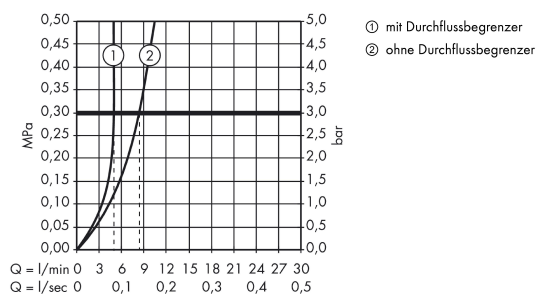

Artikeldetails

TEAM-Nr. 757555.186
Preis exkl. MwSt. 1409.00 CHF

Technologie

Zertifikate / Nachhaltigkeit

Produktabbildung

Maßzeichnung

Durchflussdiagramm

AXOR Citterio
Einhebel-Waschtischmischer Unterputz für Wandmontage mit Pingriff, Auslauf 160 mm und
Platte