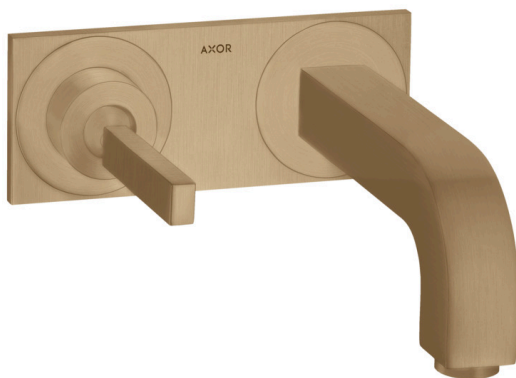

AXOR Citterio

Einhebel-Waschtischmischer Unterputz für Wandmontage mit Pingriff, Auslauf 160 mm und Platte

Oberfläche: **Brushed Bronze** Artikelnummer: **39112140**

Beschreibung

Merkmale

- besteht aus: Einhebel-Waschtischmischer Unterputz für Wandmontage, Ablaufgarnitur
- Ausladung: 160 mm
- Griffvariante: Pingriff
- Strahlart: Normalstrahl
- Maximale Durchflussmenge bei 3 bar: 5 l/min
- Keramikmischsystem
- unverschliessbare Ablaufgarnitur
- Griff rechts oder links positionierbar, abhängig von der Installation des Grundkörpers
- Geräuschgruppe: I
- Durchflussklasse: O
- PA-IX 18117/IO

Artikeldetails

TEAM-Nr. 757555.186
Preis exkl. MwSt. 1409.00 CHF

Technologie

Zertifikate / Nachhaltigkeit

Produktabbildung

Maßzeichnung

Durchflussdiagramm

AXOR Citterio
Einhebel-Waschtischmischer Unterputz für Wandmontage mit Pingriff, Auslauf 160 mm und
Platte

Oberfläche: **Brushed Bronze** Artikelnummer: **39112140**

Einbaubeispiel