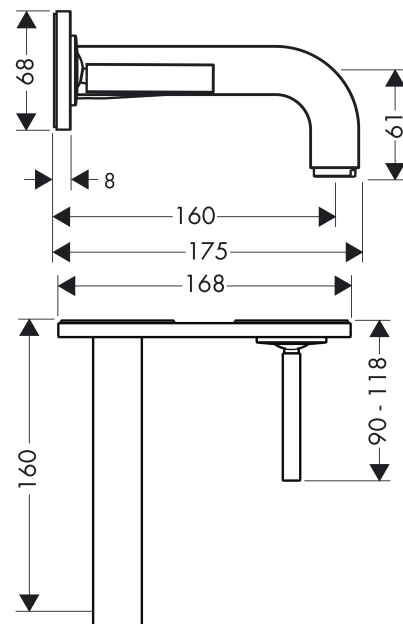

AXOR Citterio

Einhebel-Waschtischmischer Unterputz für Wandmontage mit Pingriff, Auslauf 160 mm und Platte

Oberfläche: **Brushed Bronze** Artikelnummer: **39112140**

Beschreibung

Merkmale

- besteht aus: Einhebel-Waschtischmischer Unterputz für Wandmontage, Ablaufgarnitur
- Ausladung: 160 mm
- Griffvariante: Pingriff
- Strahlart: Normalstrahl
- Maximale Durchflussmenge bei 3 bar: 5 l/min
- Keramikmischsystem
- unverschliessbare Ablaufgarnitur
- Griff rechts oder links positionierbar, abhängig von der Installation des Grundkörpers
- Geräuschgruppe: I
- Durchflussklasse: O
- PA-IX 18117/IO

Artikeldetails

TEAM-Nr. 757555.186
Preis exkl. MwSt. 1409.00 CHF

Technologie

Zertifikate / Nachhaltigkeit

Produktabbildung

Maßzeichnung

Durchflussdiagramm

AXOR Citterio
Einhebel-Waschtischmischer Unterputz für Wandmontage mit Pingriff, Auslauf 160 mm und
Platte

Oberfläche: **Brushed Bronze** Artikelnummer: **39112140**

Einbaubeispiel