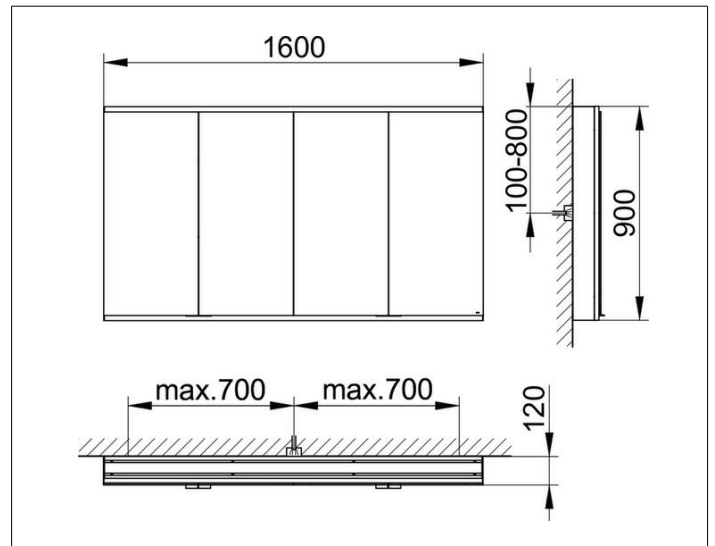

Royal Modular 2.0  
800421161000400 Spiegelschrank

**PRODUKT**

**ZEICHNUNG**

EEK: C ,

**OBERFLÄCHE**

silber-eloxiert

**ABMESSUNG**

1600 x 900 x 120 mm