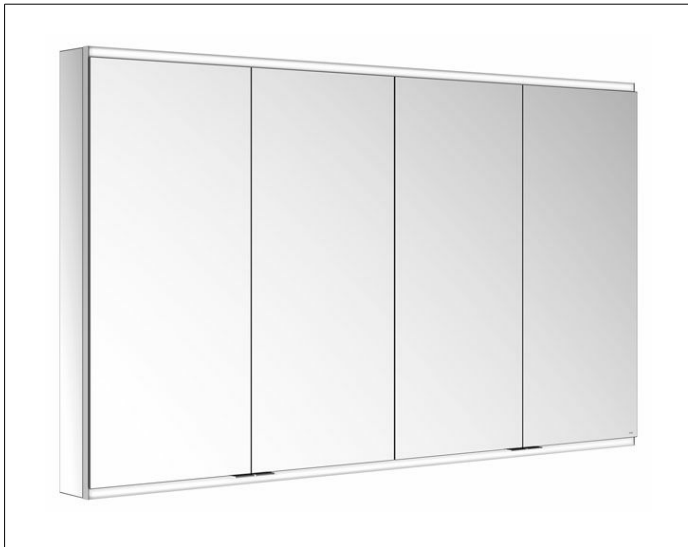

Royal Modular 2.0  
800421161000400 Spiegelschrank

**PRODUKT**

**ZEICHNUNG**

EEK: C ,

**OBERFLÄCHE**

silber-eloxiert

**ABMESSUNG**

1600 x 900 x 120 mm