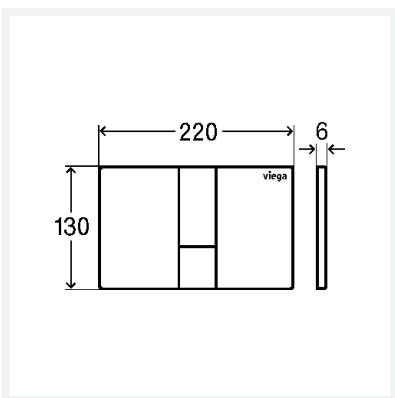

Hinweis

Mit Fuge zwischen Wand und Betätigungsplatte zur optischen Trennung der Bauteile (Schattenfuge).

Modell 8614.1

Artikel 773 342

Hinweis:

Lieferzeit kundenindividuelles Programm: 8 Wochen zzgl. Versand; Rücknahme ausgeschlossen!

Eigenschaften

Abdeckplatte	Kunststoff Metallfarbe
Druckstück	Kunststoff Metallfarbe
Gewicht	216 g
Volumen	4083 cm ³