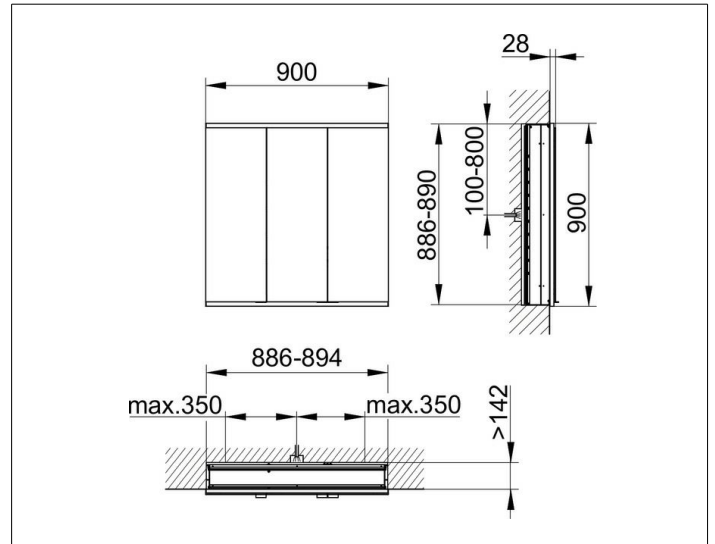

Royal Modular 2.0  
800310091100200 Spiegelschrank

**PRODUKT**

**ZEICHNUNG**

EEK: C ,

**OBERFLÄCHE**

silber-eloxiert

**ABMESSUNG**

900 x 900 x 160 mm