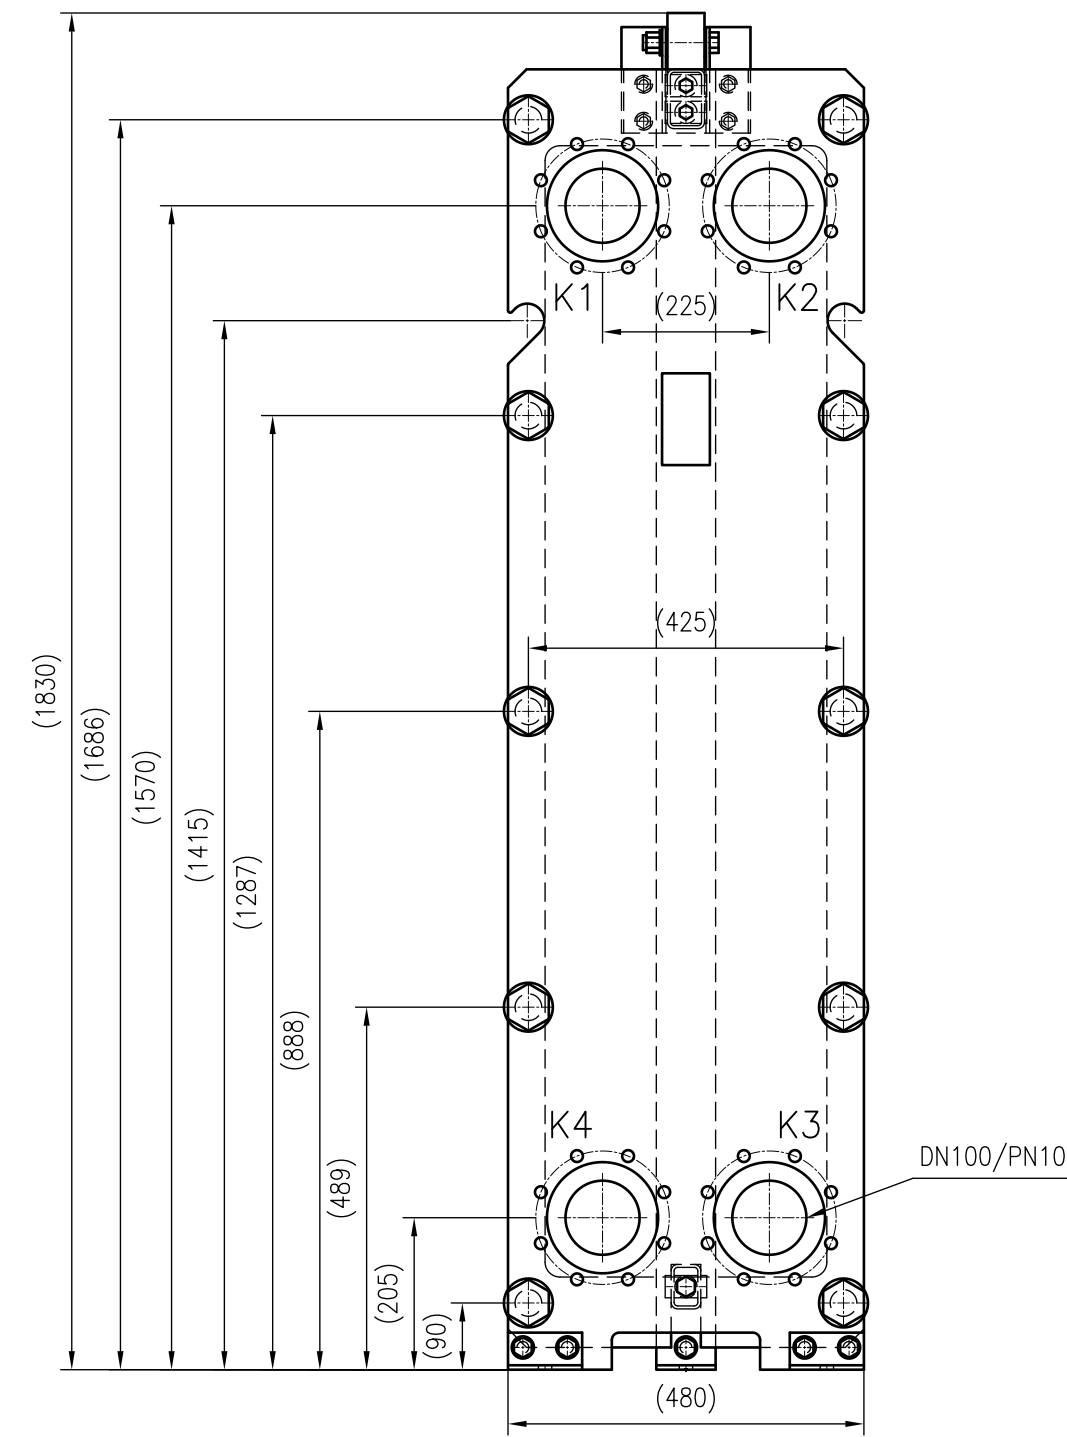

Side view

Front view

Isometric view

Top view

Unterliegt nicht dem Änderungsdienst/ Not subject to change management		Maßstab/ Scale: 1:10	Format/ Size: A2
Revision 24.05.2019	Longtherm RHG-51-60 - 8117400		