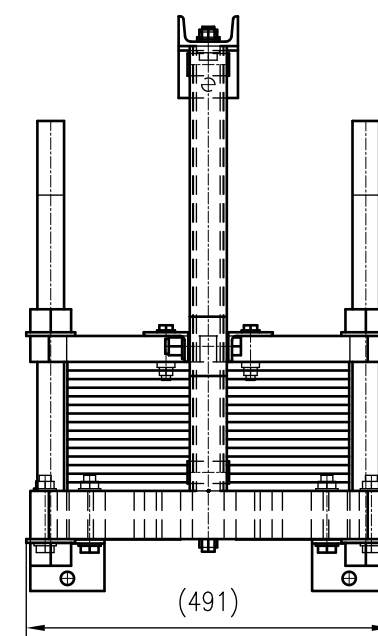

Side view

Front view

Isometric view

Top view

Unterliegt nicht dem Änderungsdienst/ Not subject to change management		Maßstab/ Scale: 1:10	Format/ Size: A2
Revision 24.05.2019	Longtherm RHG-51-60 - 8117400		