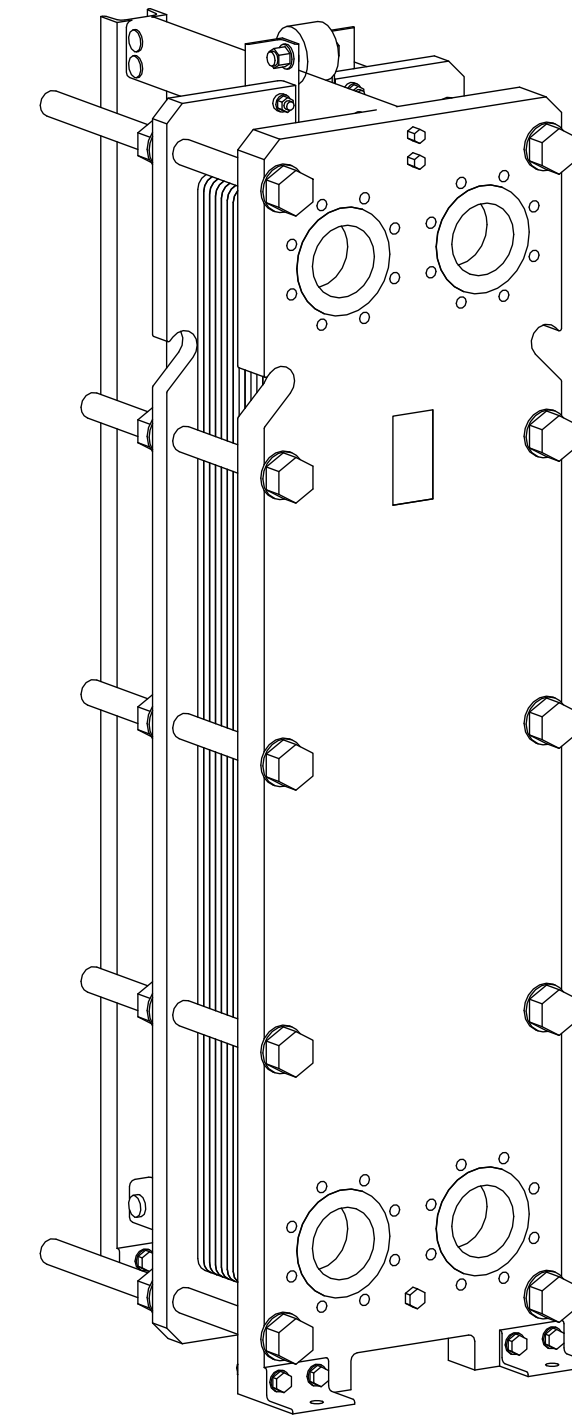

Side view

Front view

Isometric view

Top view

Unterliegt nicht dem Änderungsdienst/ Not subject to change management		Maßstab/ Scale: 1:10	Format/ Size: A2
Revision 24.05.2019	Longtherm RHG-51-60 - 8117400		