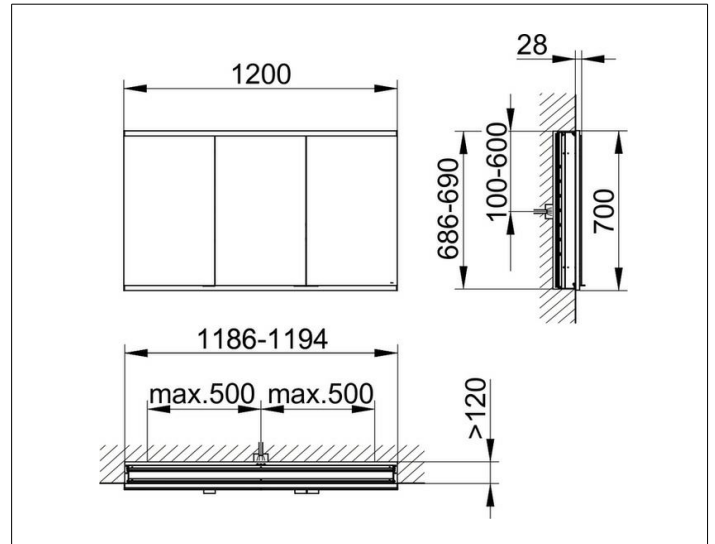

Royal Modular 2.0
800320120000200 Spiegelschrank

PRODUKT

ZEICHNUNG

EEK: C ,

OBERFLÄCHE

silber-eloxiert

ABMESSUNG

1200 x 700 x 120 mm