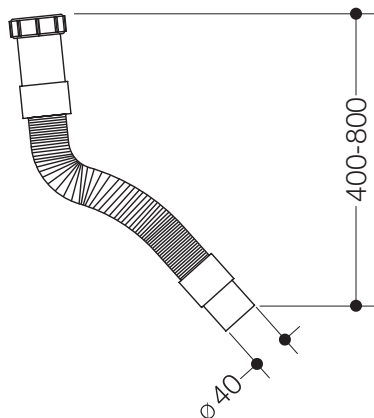

Erhältlich in DE, AT, CH, BE, NL, LU

Flexschlauch McAlpine 65059

- Kunststoff-Flexschlauch Mc Alpine FYNE 240x40 comp
- Ersatzteil für höhenverstellbares Waschtisch-Vorwandelement S50.01.01000

Abmessungen in mm