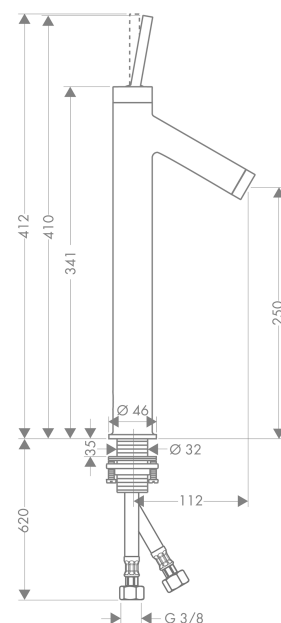

AXOR Starck

Einhebel-Waschtischmischer 250 mit Pingriff für Aufsatzwaschtische mit Ablaufgarnitur

Oberfläche: **Brushed Brass** Artikelnummer: **10129950**

Merkmale

- besteht aus: Einhebel-Waschtischmischer, Ablaufgarnitur
- ComfortZone 250
- Ausladung: 112 mm
- Auslaufhöhe: 250 mm
- Griffvariante: Pingriff
- Strahlart: Normalstrahl
- maximale Durchflussmenge bei 3 bar: 5 l/min
- Keramikmischsystem
- für Durchlauferhitzer geeignet
- unverschleißbare Ablaufgarnitur
- Anschlussart: G ¾ Anschlusschläuche
- Anschlussgröße: DN15
- EU-Taxonomie: max. 6 l/min - wesentlicher Beitrag (SC) möglich
- DVGW NW-6506BT0622
- P-IX 9698/IO

Technologie

Zertifikate / Nachhaltigkeit

Produktabbildung

Maßzeichnung

AXOR Starck
Einhebel-Waschtischmischer 250 mit Pingriff für Aufsatzwaschtische mit Ablaufgarnitur
Oberfläche: **Brushed Brass** Artikelnummer: **10129950**

Durchflussdiagramm