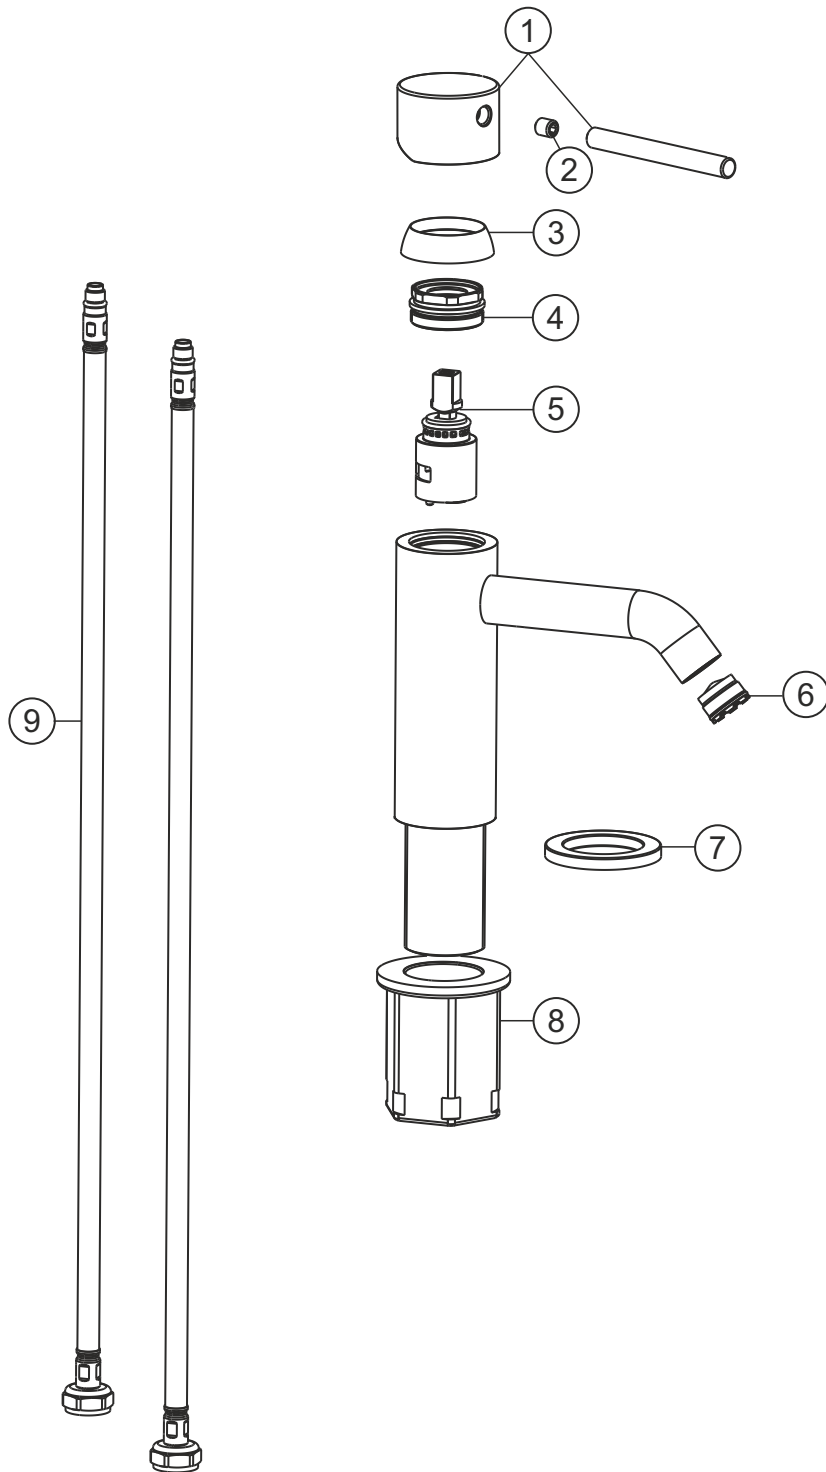

DEEP GREY

Waschtisch-Einlochbatterie S-Size 115

grau matt

23.203520.1.06

herzbach

DEEP GREY

Waschtisch-Einlochbatterie S-Size 115

grau matt

23.203520.1.06

Ersatzteilliste

Pos.	Beschreibung	Art.-Nr.	Preisgruppe	VE
1	Griffhebel	80.442200.1.06	9	1
2	Inbusschraube	80.501025.1.09	1	1
3	Glockenkappe	80.517898.1.06	5	1
4	Konerring	80.519117.1.09	2	1
5	Kartusche	80.650597.1.09	7	1
6	Perlator	80.604173.1.09	3	1
7	Zierring	80.519116.1.06	6	1
8	Befestigungssatz	80.480130.1.09	3	1
9	Flexibler Anschlussschlauch	80.700900.2.09	5	1