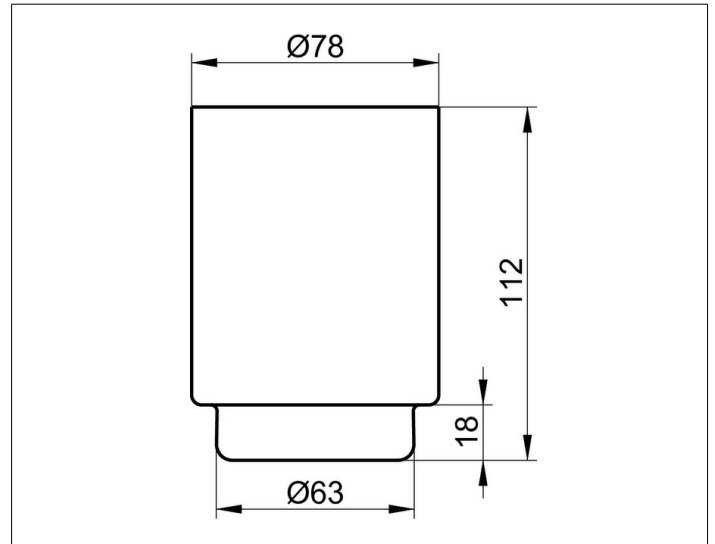

Edition 90

19050009000 Echkristall-Glas

PRODUKT

ZEICHNUNG

PRODUKTBESCHREIBUNG

lose

AUSSCHREIBUNGSTEXT

KEUCO EDITION 90 Echkristall-Glas
lose