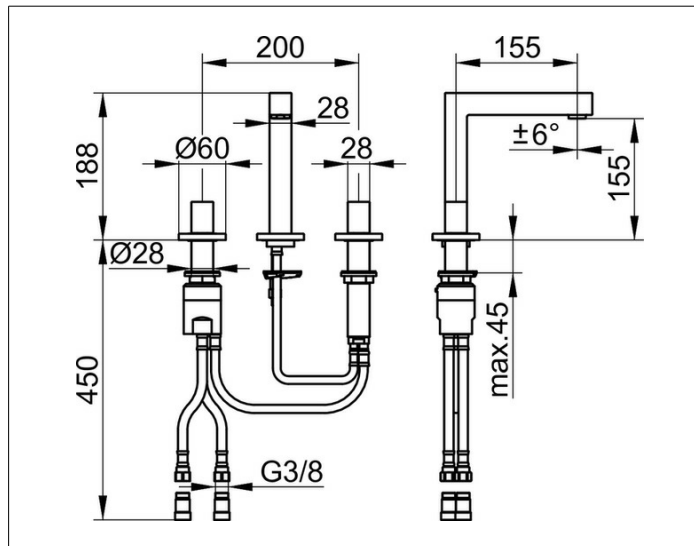

Edition 90

59015010100 Dreiloch-Waschtischarmatur 150

PRODUKT

ZEICHNUNG

PRODUKTBESCHREIBUNG

ohne Zugstangen-Ablaufgarnitur
 Dreilochmontage, Keramikventile
 für Temperaturverstellung und Mengenregulierung,
 Luftsprudler M 24x1, Strahlwinkel verstellbar,
 Druckschläuche 400 mm, G 3/8 Zoll
 Durchfluss begrenzt auf 7,6 l/min.

OBERFLÄCHE

verchromt

AUSSCHREIBUNGSTEXT

KEUCO EDITION 90 Dreiloch-Waschtischarmatur 150
 ohne Zugstangen-Ablaufgarnitur
 Dreilochmontage, Keramikventil
 für Temperaturverstellung und Ventil
 für Mengenregulierung
 Luftsprudler M 24x1, Strahlwinkel verstellbar,
 Druckschläuche 400 mm, G 3/8 Zoll
 Durchfluss begrenzt auf 7,6 l/min.
 Oberfläche verchromt