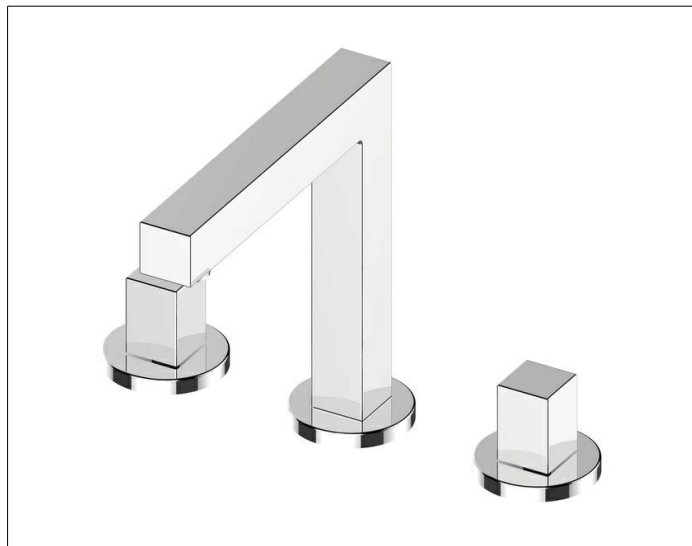

Edition 90

59015010100 Dreiloch-Waschtischarmatur 150

PRODUKT

ZEICHNUNG

PRODUKTBESCHREIBUNG

ohne Zugstangen-Ablaufgarnitur
 Dreilochmontage, Keramikventile
 für Temperaturverstellung und Mengenregulierung,
 Luftsprudler M 24x1, Strahlwinkel verstellbar,
 Druckschläuche 400 mm, G 3/8 Zoll
 Durchfluss begrenzt auf 7,6 l/min.

OBERFLÄCHE

verchromt

AUSSCHREIBUNGSTEXT

KEUCO EDITION 90 Dreiloch-Waschtischarmatur 150
 ohne Zugstangen-Ablaufgarnitur
 Dreilochmontage, Keramikventil
 für Temperaturverstellung und Ventil
 für Mengenregulierung
 Luftsprudler M 24x1, Strahlwinkel verstellbar,
 Druckschläuche 400 mm, G 3/8 Zoll
 Durchfluss begrenzt auf 7,6 l/min.
 Oberfläche verchromt