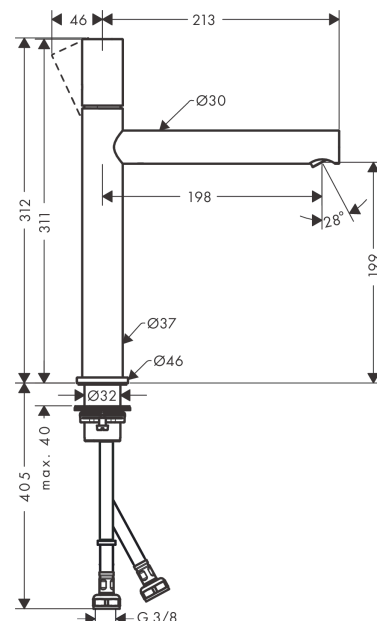

AXOR Uno

Einhebel-Waschtischmischer 200 mit Zerogriff für Aufsatzwaschtische und Ablaufgarnitur

Oberfläche: **Polished Red Gold** Artikelnummer: **45003300**

Merkmale

- besteht aus: Einhebel-Waschtischmischer, Ablaufgarnitur
- ComfortZone 200
- Ausladung: 198 mm
- Auslaufhöhe: 199 mm
- Griffvariante: Zylindergriff
- Strahlart: Laminarstrahl
- maximale Durchflussmenge bei 3 bar: 5 l/min
- Keramikmischsystem
- Temperaturbegrenzung einstellbar
- für Durchlauferhitzer geeignet
- unverschleißbare Ablaufgarnitur
- Anschlussart: G 3/8 Anschlusschläuche
- Anschlussgröße: DN15
- EU-Taxonomie: max. 6 l/min - wesentlicher Beitrag (SC) möglich
- DVGW DW-6506CS0457
- PA-IX 7288/IO

Technologie

Zertifikate / Nachhaltigkeit

Produktabbildung

Maßzeichnung

AXOR Uno
Einhebel-Waschtischmischer 200 mit Zerogriff für Aufsatzwaschtische und Ablaufgarnitur
 Oberfläche: **Polished Red Gold** Artikelnummer: **45003300**

Durchflussdiagramm