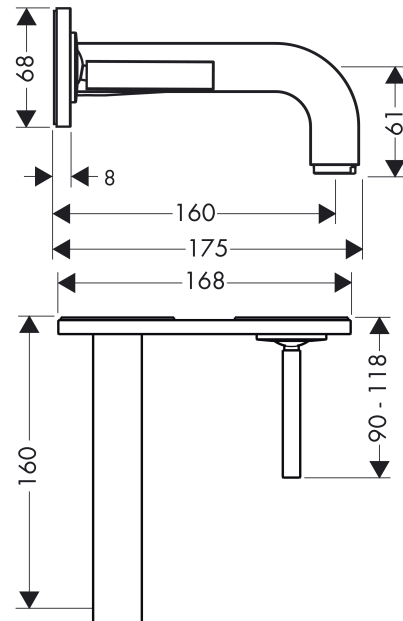

AXOR Citterio

Einhebel-Waschtischmischer Unterputz für Wandmontage mit Pingriff, Auslauf 160 mm und Platte

Oberfläche: **Polished Red Gold** Artikelnummer: **39112300**

Beschreibung

Merkmale

- besteht aus: Einhebel-Waschtischmischer Unterputz für Wandmontage, Ablaufgarnitur
- Ausladung: 160 mm
- Griffvariante: Pingriff
- Strahlart: Normalstrahl
- Maximale Durchflussmenge bei 3 bar: 5 l/min
- Keramikmischsystem
- unverschliessbare Ablaufgarnitur
- Griff rechts oder links positionierbar, abhängig von der Installation des Grundkörpers
- Geräuschgruppe: I
- Durchflussklasse: O
- PA-IX 18117/IO

Artikeldetails

TEAM-Nr. 757555.556
Preis exkl. MwSt. 1409.00 CHF

Technologie

Zertifikate / Nachhaltigkeit

Produktabbildung

Maßzeichnung

Durchflussdiagramm

AXOR Citterio
Einhebel-Waschtischmischer Unterputz für Wandmontage mit Pingriff, Auslauf 160 mm und
Platte

Oberfläche: **Polished Red Gold** Artikelnummer: **39112300**

Einbaubeispiel