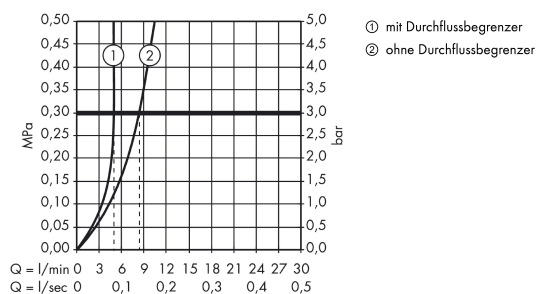

Artikeldetails

TEAM-Nr. 757555.556
Preis exkl. MwSt. 1409.00 CHF

Technologie

Zertifikate / Nachhaltigkeit

Produktabbildung

Maßzeichnung

Durchflussdiagramm

AXOR Citterio
Einhebel-Waschtischmischer Unterputz für Wandmontage mit Pingriff, Auslauf 160 mm und
Platte