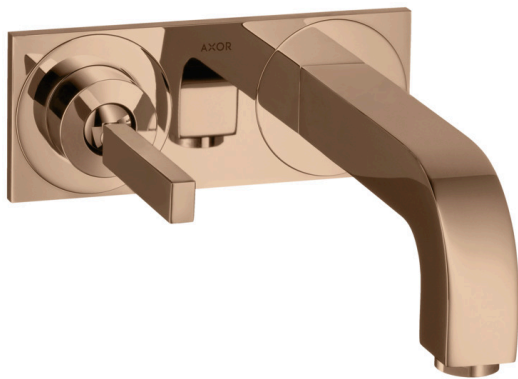

AXOR Citterio

Einhebel-Waschtischmischer Unterputz für Wandmontage mit Pingriff, Auslauf 160 mm und Platte

Oberfläche: **Polished Red Gold** Artikelnummer: **39112300**

Beschreibung

Merkmale

- besteht aus: Einhebel-Waschtischmischer Unterputz für Wandmontage, Ablaufgarnitur
- Ausladung: 160 mm
- Griffvariante: Pingriff
- Strahlart: Normalstrahl
- Maximale Durchflussmenge bei 3 bar: 5 l/min
- Keramikmischsystem
- unverschliessbare Ablaufgarnitur
- Griff rechts oder links positionierbar, abhängig von der Installation des Grundkörpers
- Geräuschgruppe: I
- Durchflussklasse: O
- PA-IX 18117/IO

Artikeldetails

TEAM-Nr. 757555.556
Preis exkl. MwSt. 1409.00 CHF

Technologie

Zertifikate / Nachhaltigkeit

Produktabbildung

Maßzeichnung

Durchflussdiagramm

AXOR Citterio
Einhebel-Waschtischmischer Unterputz für Wandmontage mit Pingriff, Auslauf 160 mm und
Platte

Oberfläche: **Polished Red Gold** Artikelnummer: **39112300**

Einbaubeispiel