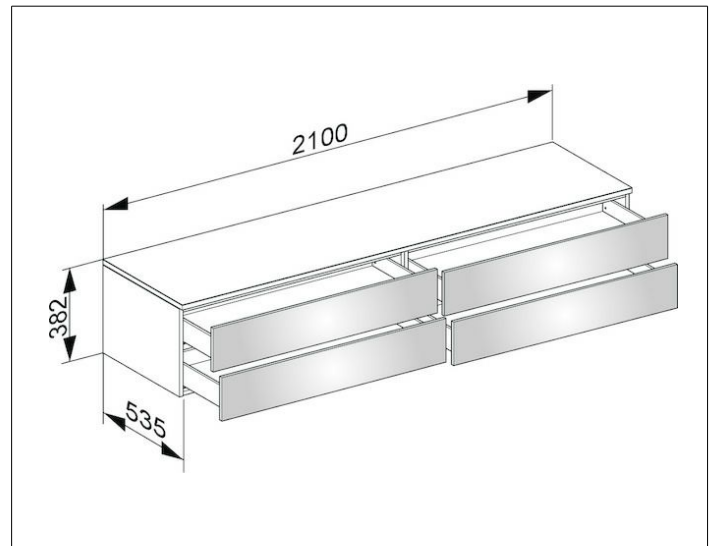

Edition 400

31772110000 Sideboard

PRODUKT

ZEICHNUNG

OBERFLÄCHE

anthrazit/Glas anthrazit klar

ABMESSUNG

2100 x 382 x 535 mm