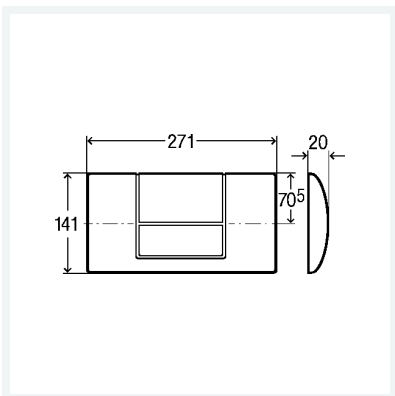

Betätigungsplatte

Standard 1

- für UP-Spülkasten 2H, UP-Spülkasten 2L, UP-Spülkasten 2C, UP-Spülkasten Standard 2S
- manuelle Spülauslösung von vorn oder oben, 2-Mengen-Spültechnik und Spül-Stopp-Technik (nur bei Verwendung von Modell 8180.25)

Ausstattung

Befestigungsrahmen, Befestigungsmaterial

Modell 8180.1

Artikel 449 032

Eigenschaften

Abdeckplatte	Kunststoff edelmatt
Druckstück	Kunststoff edelmatt
Gewicht	342 g
Volumen	3108 cm ³
Werkstoff	Kunststoff