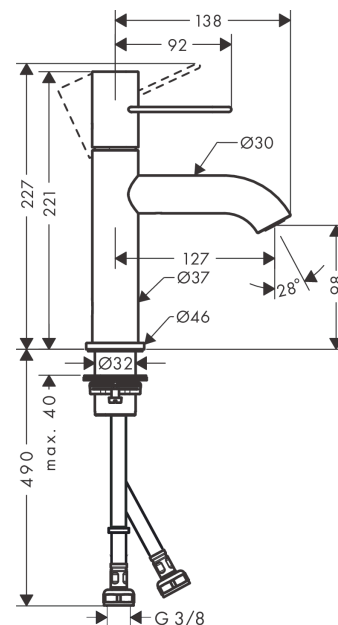

## Merkmale

- besteht aus: Einhebel-Waschtischmischer, Ablaufgarnitur
- ComfortZone 100
- Ausladung: 127 mm
- Auslaufhöhe: 98 mm
- Griffvariante: Bügelgriff
- Strahlart: Normalstrahl
- maximale Durchflussmenge bei 3 bar: 5 l/min
- Keramikmischsystem
- Temperaturbegrenzung einstellbar
- für Durchlauferhitzer geeignet
- unverschleißbare Ablaufgarnitur
- Anschlussart: G 3/8 Anschlussschläuche
- Anschlussgröße: DN15
- EU-Taxonomie: max. 6 l/min - wesentlicher Beitrag (SC) möglich
- DVGW DW-6506CS0457
- PA-IX 7287/IO

## Produktabbildung

## Maßzeichnung

**AXOR Uno**  
**Einhebel-Waschtismischer 100 mit Bügelgriff und Ablaufgarnitur**  
 Oberfläche: **Polished Gold Optic** Artikelnummer: **38026990**