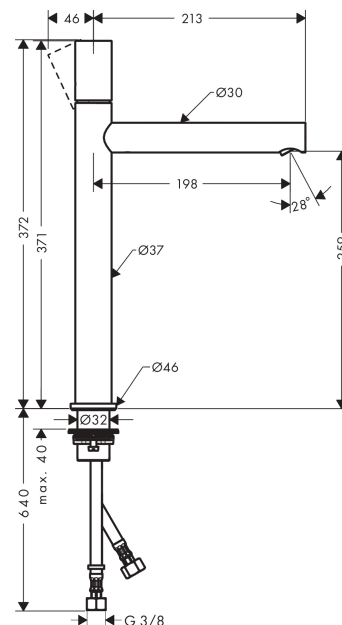

### Merkmale

- besteht aus: Einhebel-Waschtischmischer, Ablaufgarnitur
- ComfortZone 260
- Ausladung: 198 mm
- Auslaufhöhe: 259 mm
- Griffvariante: Zylindergriff
- Strahlart: Laminarstrahl
- maximale Durchflussmenge bei 3 bar: 5 l/min
- Keramikmischsystem
- Temperaturbegrenzung einstellbar
- für Durchlauferhitzer geeignet
- unverschleißbare Ablaufgarnitur
- Anschlussart: G 3/8 Anschlussschläuche
- Anschlussgröße: DN15
- EU-Taxonomie: max. 6 l/min - wesentlicher Beitrag (SC) möglich
- DVGW DW-6506CS0457
- PA-IX 7288/IO

### Maßzeichnung

**AXOR Uno**  
**Einhebel-Waschtismischer 260 für Aufsatzwaschtische mit Zerogriff und Ablaufgarnitur**  
 Oberfläche: **Brushed Gold Optic** Artikelnummer: **45004250**