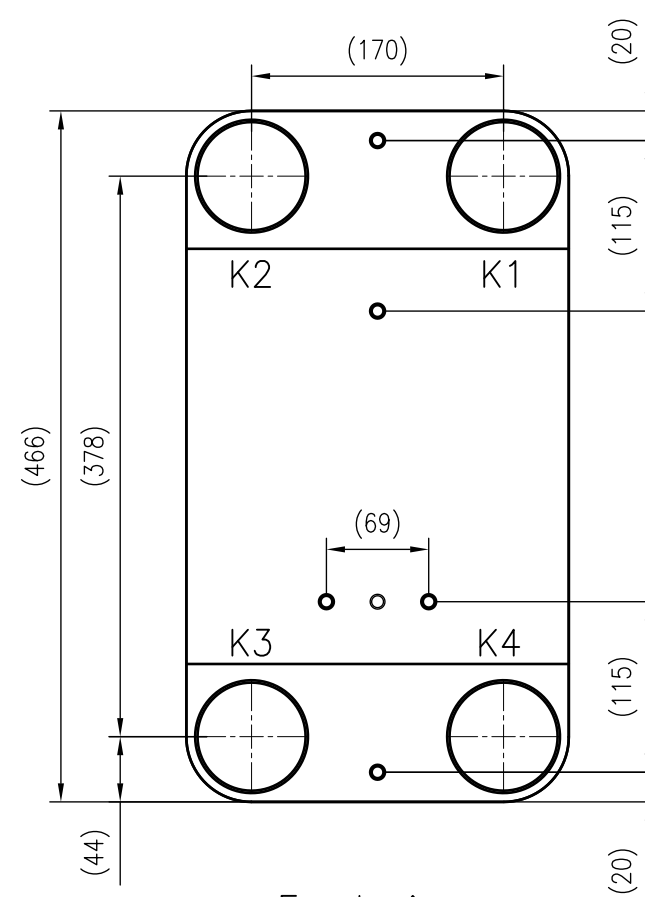

Side view

Front view

Isometric view

Top view

Unterliegt nicht dem Änderungsdienst/ Not subject to change management		Maßstab/ Scale: 1:5	Format/ Size: A3
Revision 07.09.2018	Longtherm RMB 110 120 – 8016200		