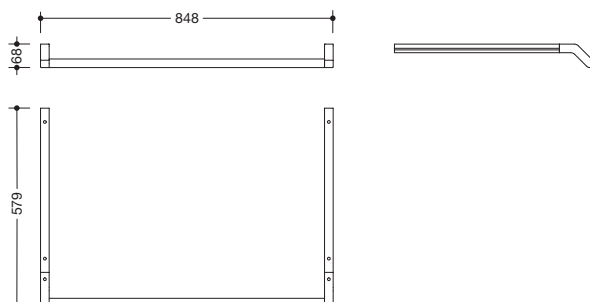

Waschtischprofile mit Haltegriff 950.13.0022

- adaptive Zusatzfunktion für das Waschtischmodell 950.13.30..
- Haltegriff, auch als Handtuchhalter nutzbar
- 850 mm breit, Durchmesser Haltestange 25 mm
- Haltestange aus hochwertigem Edelstahl
- pulverbeschichtet in den HEWI Farben DX (Weiß tiefmatt), DC (Schwarz tiefmatt) und SC (Dunkelgrau Perlglimmer tiefmatt)
- belastbar bis 80 kg
- wird über die zwei Profile unter den Waschtisch montiert
- inkl. korrosionsfreiem HEWI Befestigungsmaterial

Abmessungen in mm

Oberflächen/Farben

DX	DC	SC
----	----	----

Technische Änderungen vorbehalten, 26.03.2022

HEWI Heinrich Wilke GmbH
Postfach 1260
D-34442 Bad Arolsen

Telefon: +49 5691 82-0
Telefax: +49 5691 82-319