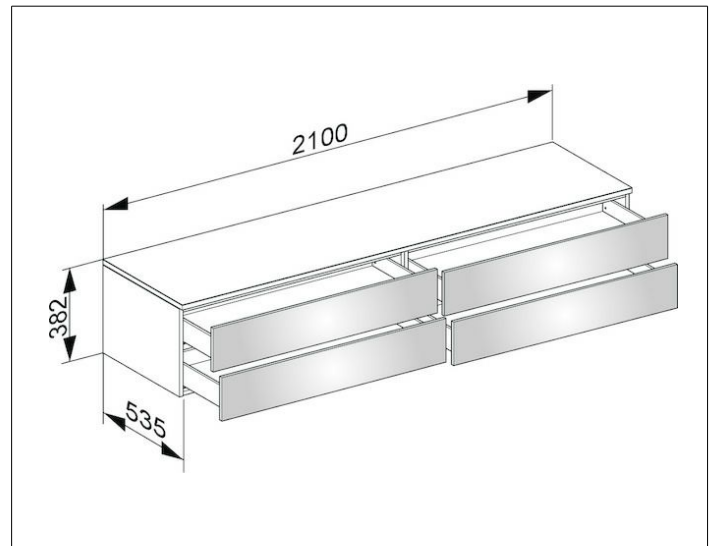

Edition 400

31772300000 Sideboard

PRODUKT

ZEICHNUNG

OBERFLÄCHE

weiß/Glas weiß klar

ABMESSUNG

2100 x 382 x 535 mm