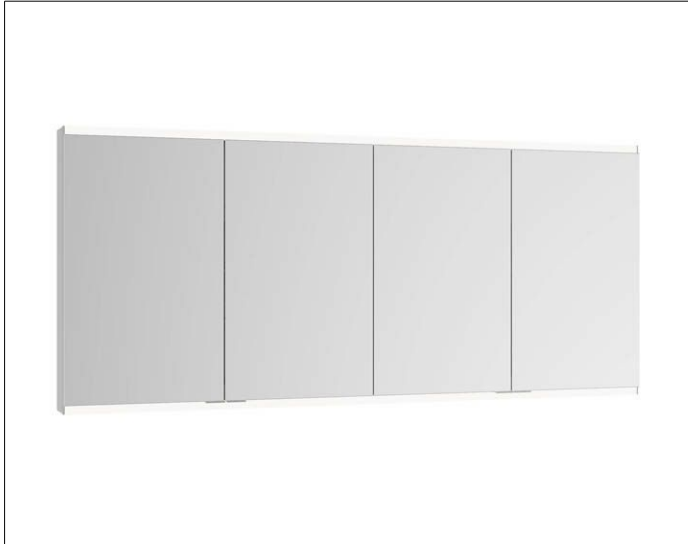

Royal Modular 2.0  
800410161100000 Spiegelschrank

PRODUKT

ZEICHNUNG

EEK: A++, A+, A,

OBERFLÄCHE

silber-eloxiert

ABMESSUNG

1600 x 900 x 160 mm