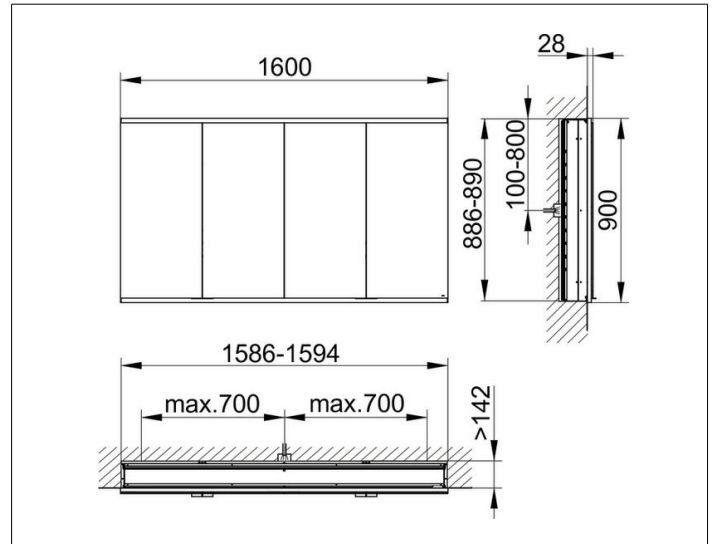

Royal Modular 2.0  
800410161100000 Spiegelschrank

PRODUKT

ZEICHNUNG

EEK: A++, A+, A,

OBERFLÄCHE

silber-eloxiert

ABMESSUNG

1600 x 900 x 160 mm