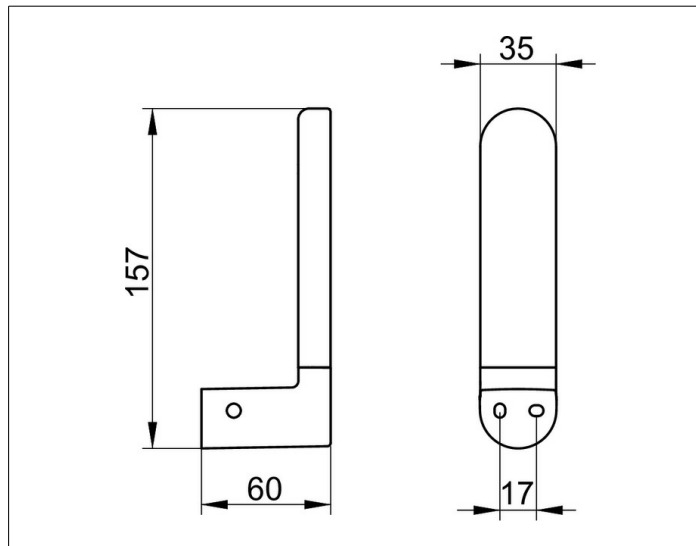

Elegance

11663010000 Toilettenpapier-Ersatzrollenhalter

PRODUKT

ZEICHNUNG

OBERFLÄCHE

verchromt

AUSSCHREIBUNGSTEXT

KEUCO ELEGANCE Toilettenpapier-Ersatzrollenhalter 11663010000
 Hochglanzverchromter Toilettenpapier-Ersatzrollenhalter in eleganter
 Formensprache,
 leicht überwölbte Flächen im zeitlosen Design,
 zur Wandmontage , leicht zu reinigen
 Höhe 157 mm, Breite 35 mm, Ausladung 60 mm
 Der Toilettenpapier-Ersatzrollenhalter wird verdeckt angebracht
 Lieferung inkl. korrosionsfreiem Befestigungsmaterial