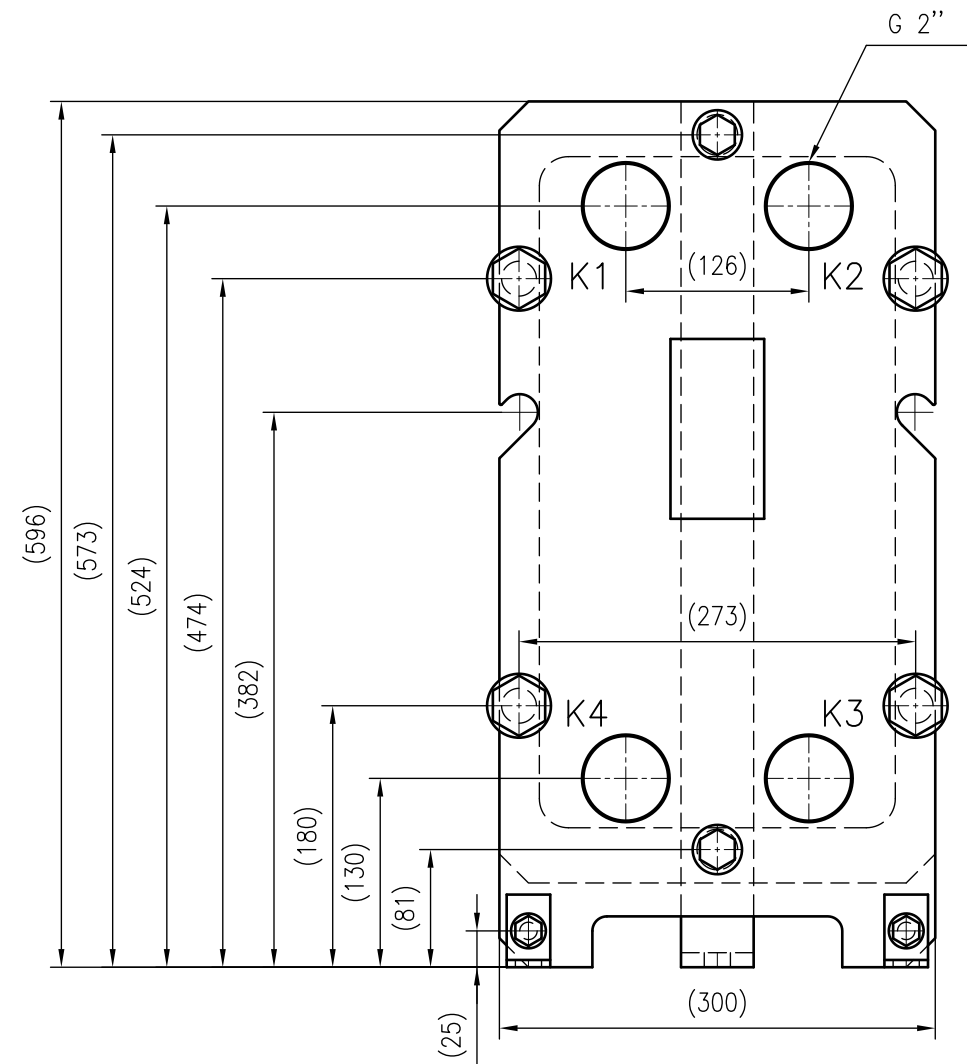

Side view

Front view

Isometric view

Top view

Unterliegt nicht dem Änderungsdienst/ Not subject to change management		Maßstab/ Scale: 1:5	Format/ Size: A2
Revision 14.01.2020	Longtherm RHG-07-60 - 8028500		