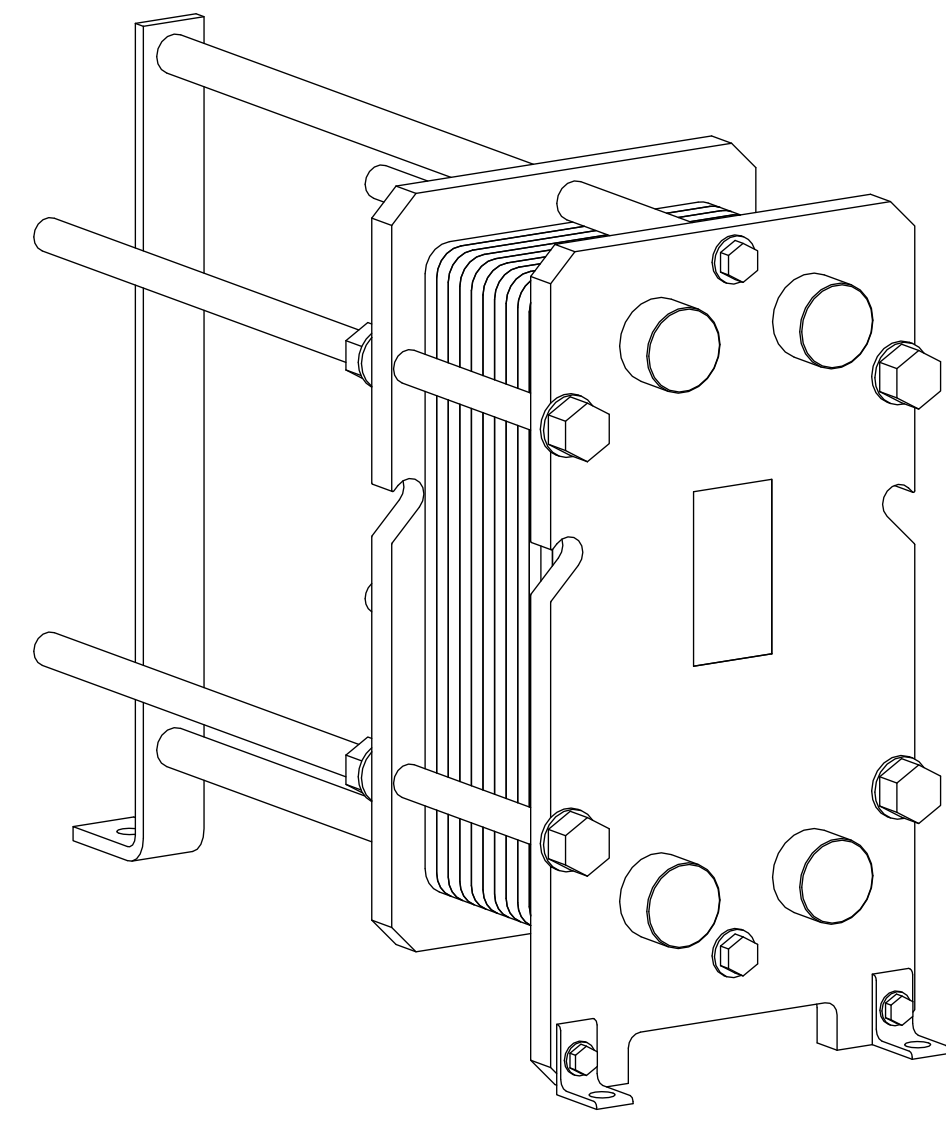

Side view

Front view

Isometric view

Top view

Unterliegt nicht dem Änderungsdienst/ Not subject to change management		Maßstab/ Scale: 1:5	Format/ Size: A2
Revision 14.01.2020	Longtherm RHG-07-60 - 8028500		