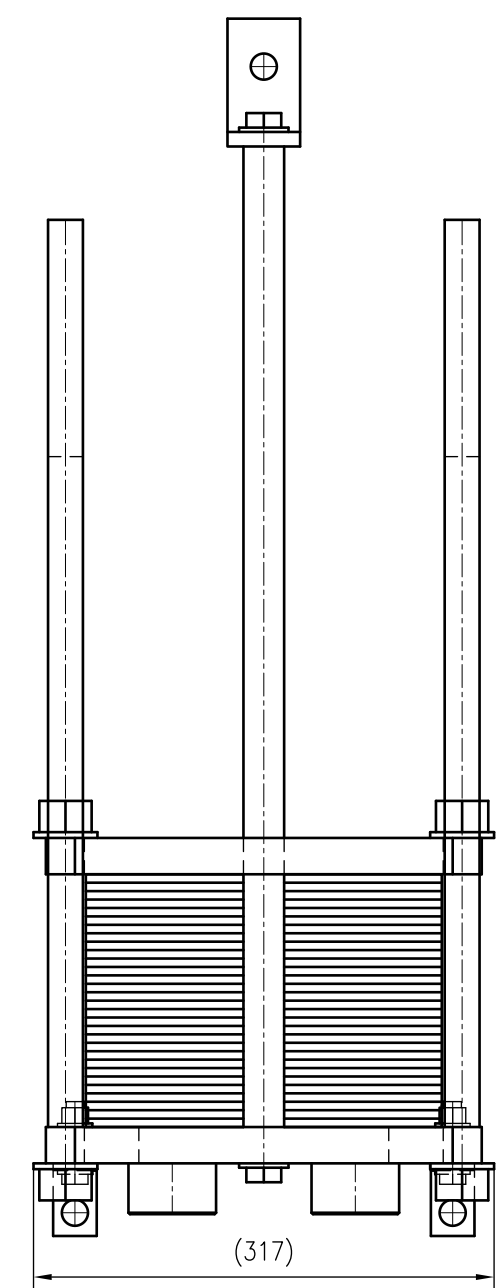

Side view

Front view

Isometric view

Top view

Unterliegt nicht dem Änderungsdienst/ Not subject to change management		Maßstab/ Scale: 1:5	Format/ Size: A2
Revision 14.01.2020	Longtherm RHG-07-60 - 8028500		