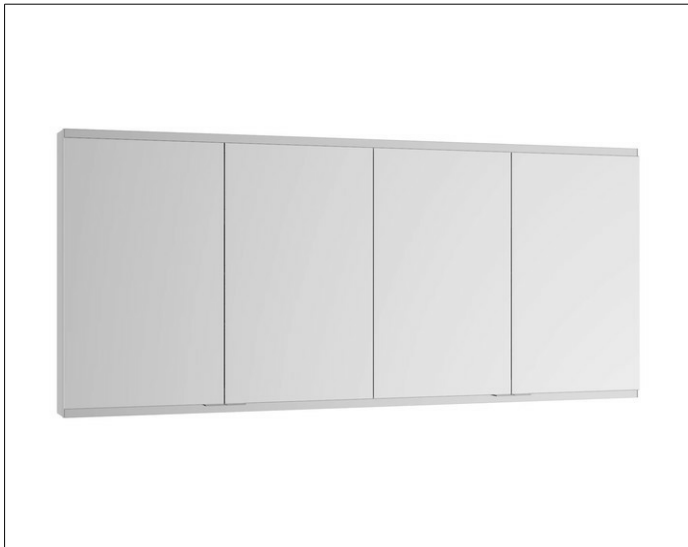

Royal Modular 2.0
800411180100400 Spiegelschrank

PRODUKT

ZEICHNUNG

EEK: C ,

OBERFLÄCHE

silber-eloxiert

ABMESSUNG

1800 x 700 x 160 mm