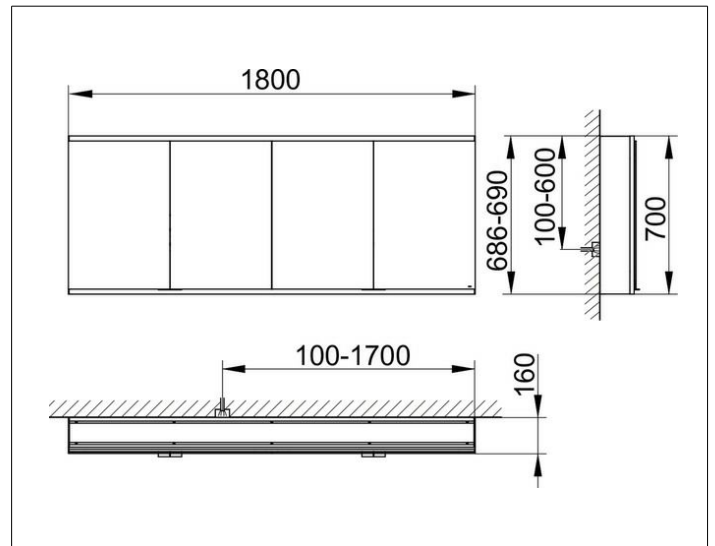

Royal Modular 2.0
800411180100400 Spiegelschrank

PRODUKT

ZEICHNUNG

EEK: C ,

OBERFLÄCHE

silber-eloxiert

ABMESSUNG

1800 x 700 x 160 mm